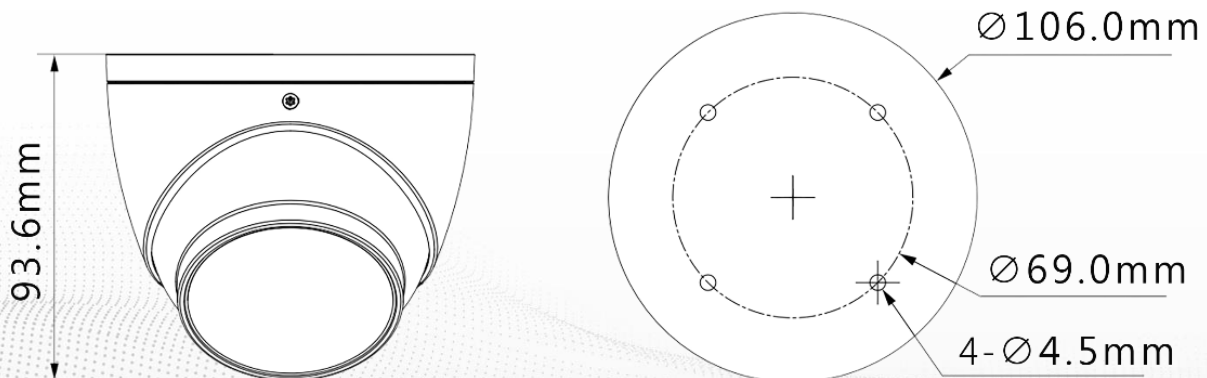

#### 外觀

主體材質	全金屬
尺寸	φ106.0 mm × 93.6 mm
重量	0.46 kg

## 產品尺寸

Product Size