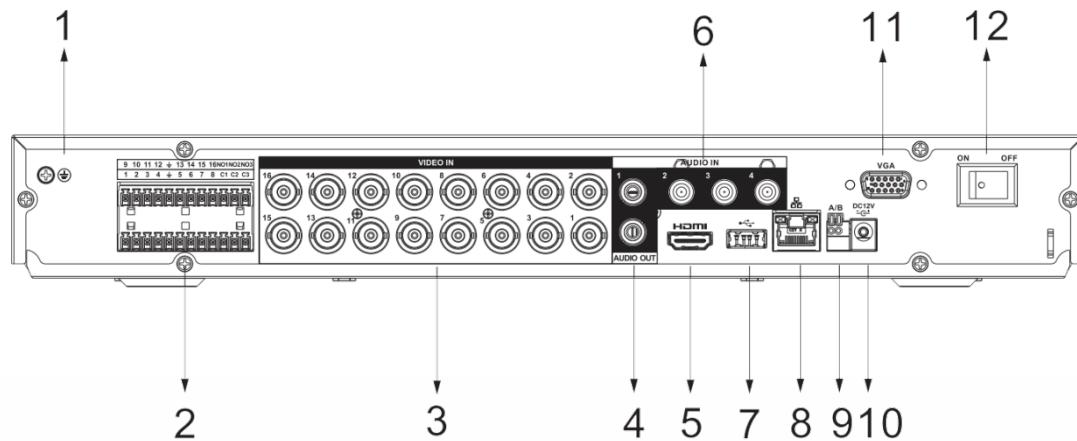

後視圖

Rear view

1 接地線	2 警報輸入/輸出
3 影像輸入	4 聲音輸出
5 HDMI	6 聲音輸入
7 USB	8 網路
9 RS485	10 DC12V 電源輸入
11 VGA	12 電源開關