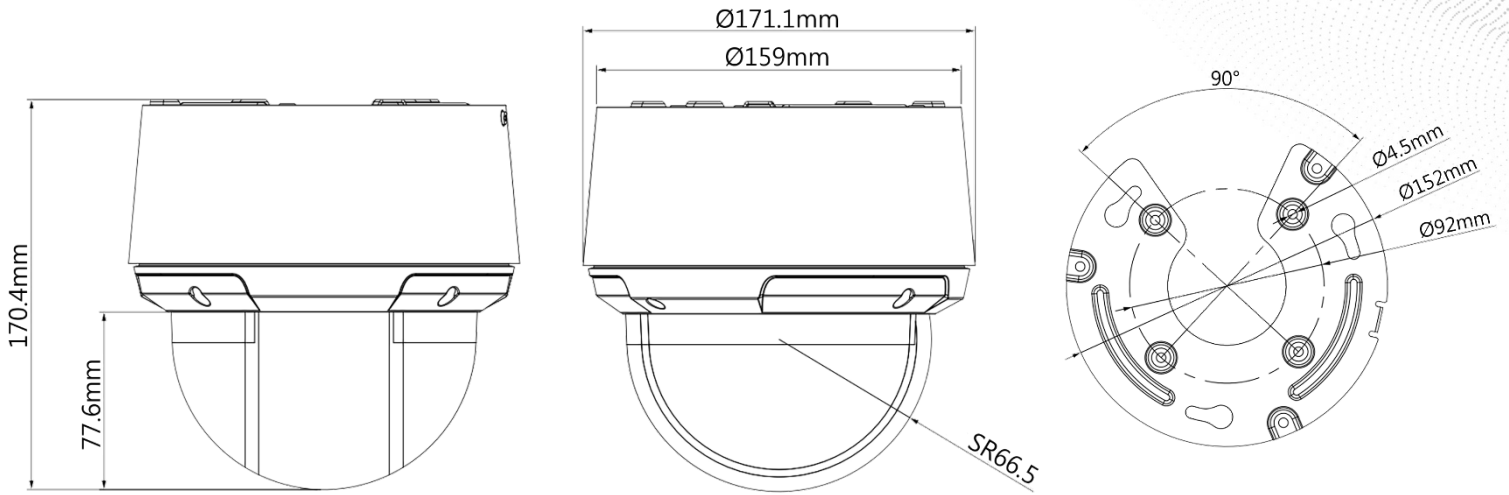

電源	
電源供應	DC 12V / 2A (± 10%)、PoE (802.3at)
消耗功率	基本：10W 最大：19W (IR on + 風扇 on + PTZ)
環境	
工作溫度	-40 °C ~ +65 °C · 濕度 ≤ 95%
防護等級	IP66、TVS 6000V 防雷、突波保護、電壓瞬變保護
外觀	
尺寸	170.4 mm × Φ171.1 mm
重量	2.5 kg

安裝示意圖

Installation Diagram

天花板安裝	天花板安裝	壁掛安裝	立柱安裝(垂直)
			
轉角安裝	欄杆安裝	天花板嵌入安裝	
			

產品尺寸

Product Size

配件

Accessories

DC 12V/2A
電源供應器

選購配件

Optional Accessories