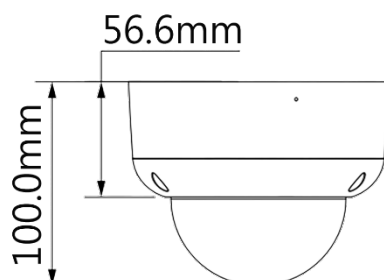

產品尺寸

Product Size