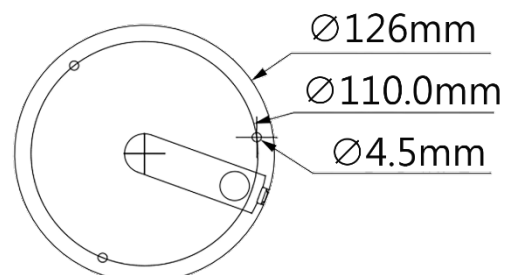

產品尺寸

Product Size

DJS-DHA200RAB-ZA

攝影機	
感光元件	2 MP CMOS
最高解析度	1920 (H) × 1080 (V) · 2MP
掃描系統	Progressive
電子快門	PAL: 1/25 s~1/100000 s NTSC: 1/30 s~1/100000 s
最低照度	彩色: 0.01 lux@F1.6 (Color, 30 IRE) 黑白: 0.001 lux@F1.6 (B/W, 30 IRE) 0 Lux (補光開啟時)
訊號雜訊比	>65dB
紅外線距離	距離可達 60m
IR 開/關控制	自動
紅外線 LED 數量	3
平移 / 傾斜 / 旋轉	
範圍	平移: 0°~355° · 傾斜: 0°~80° · 旋轉: 0°~355°
鏡頭	
鏡頭類型	電動變焦鏡頭
自動對焦	無
安裝類型	φ14
鏡頭選擇	2.7mm~12mm
最大光圈	F1.6
視野角度	水平: 28.3-98.2 · 垂直: 15°~51.9° · 對角線: 32.1°~116.7°
光圈類型	固定光圈
最短對焦距離	0.8m
影像	
張數	CVI: PAL: 1080p@25 fps NTSC: 1080p@30 fps
	AHD: PAL: 1080p@25 fps NTSC: 1080p@30 fps
	TVI: PAL: 1080p@25 fps NTSC: 1080p@30 fps
	CVBS: PAL: 960H NTSC: 960H

解析度	1080P (1920×1080) · 960H (960×576/960×480)
日夜切換	自動(ICR) / 彩色 / 黑白
背光模式	背光補償 / 強光抑制 / 寬動態
寬動態	寬動態範圍
白平衡	自動 / 區域 WB
增益控制	自動
雜訊抑制	3D 降噪
智能型紅外線	有
鏡像功能	有
隱私遮罩	關/開 · 8 區矩形
接口	
影像輸出	透過 1 路 BNC 選擇 CVI / TVI / AHD / CVBS
聲音輸入	1 路 · 內建麥克風
電源	
電源供應	DC 24V±30%
消耗功率	最大 7.3W (DC 12V · IR on)
環境	
工作溫度	-30°C~+ 60°C · 濕度<95%
儲存溫度	-30°C~+ 60°C · 濕度<95%
防護等級	IP67 · IK10
外觀	
材質	金屬
尺寸	φ126 mm × 100 mm
重量	0.63kg
安裝	壁掛式安裝、天花板安裝、立柱安裝