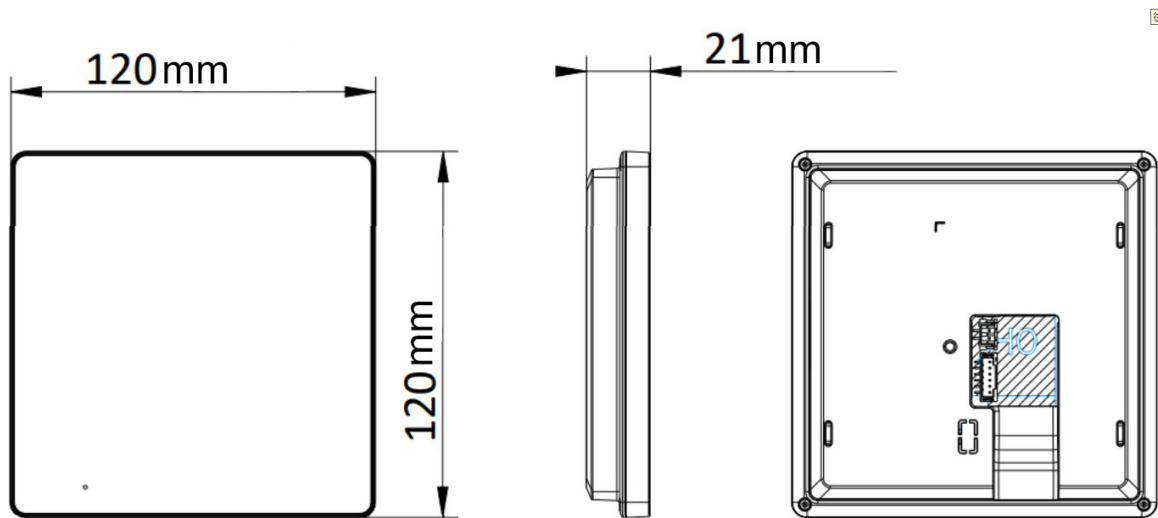

- 4.3 吋彩色觸控屏，解析度 480 × 272
- 標準 PoE 供電，無需額外電源轉接器
- 可用 APP 遠端控制
- 可即時觀看門口機與已連接攝影機的即時影像
- 使用者可透過 4 個自訂觸控按鈕，依照自身使用習慣輕鬆自訂功能

系統	
作業系統	Linux
唯讀記憶體	16 MB
記憶體	128MB
處理器	嵌入式處理器
基本	
螢幕尺寸	4.3 英吋
操作方式	帶有 9 個觸控按鈕的電容式觸控螢幕
類型	彩色 TFT 螢幕
解析度	480 × 272
聲音	
聲音輸入	1 內建全向麥克風
聲音壓縮	G.711U、G.711A
聲音輸出	內建喇叭
聲音位元率	64Kbps
音訊處理	噪音抑制和迴聲消除
聲音調節	有
容量	
事件容量	200
通知容量	200
室內分機容量	16
網路	
網路協定	TCP/IP、SIP、RTSP
Wi-Fi	/
藍芽	/
3G/4G	/
Zigbee	/
介面	
警報輸入	4
網路	1 個 RJ-45 100 Mbps
防拆	/
RS-485	/
USB	/
TF 卡	/
警報輸出	/

產品規格

Product Model

一般	
按鈕	9 個觸控按鈕
安裝方式	平面貼裝
指示燈	/
重量	約 197.8 g
防護等級	/
工作溫度	-10 ~ 50°C
工作濕度	10~90% (無凝結)
尺寸	120 mm × 120 mm × 21 mm
工作環境	室內
耗電量	≤ 4 W
電源	DC 12V · PoE : IEEE802.3af

產品尺寸

Product Size

Unit:mm