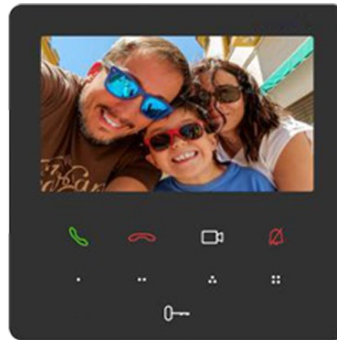

Choose DJS
changes your Life

4.3 吋觸控式 保全影像網路室內機

DJS-S4110

產品介紹

Product Introduction

- ▶ DJS-S4110 配備 4.3 英吋彩色觸控螢幕，入門型機種，人性化操作介面，安裝與設定簡單快速。
- ▶ APP 遠端控制
- ▶ 自訂觸控按鍵功能
- ▶ 支援標準 PoE 供電，無需額外電源變壓器

產品特色

Product Features

- 4.3 吋彩色觸控屏，解析度 480 × 272
- 標準 PoE 供電，無需額外電源轉接器
- 可用 APP 遠端控制
- 可即時觀看門口機與已連接攝影機的即時影像
- 使用者可透過 4 個自訂觸控按鈕，依照自身使用習慣輕鬆自訂功能

系統	
作業系統	Linux
唯讀記憶體	16 MB
記憶體	128MB
處理器	嵌入式處理器
基本	
螢幕尺寸	4.3 英吋
操作方式	帶有 9 個觸控按鈕的電容式觸控螢幕
類型	彩色 TFT 螢幕
解析度	480 × 272
聲音	
聲音輸入	1 內建全向麥克風
聲音壓縮	G.711U、G.711A
聲音輸出	內建喇叭
聲音位元率	64Kbps
音訊處理	噪音抑制和迴聲消除
聲音調節	有
容量	
事件容量	200
通知容量	200
室內分機容量	16
網路	
網路協定	TCP/IP、SIP、RTSP
Wi-Fi	/
藍芽	/
3G/4G	/
Zigbee	/
介面	
警報輸入	4
網路	1 個 RJ-45 100 Mbps
防拆	/
RS-485	/
USB	/
TF 卡	/
警報輸出	/