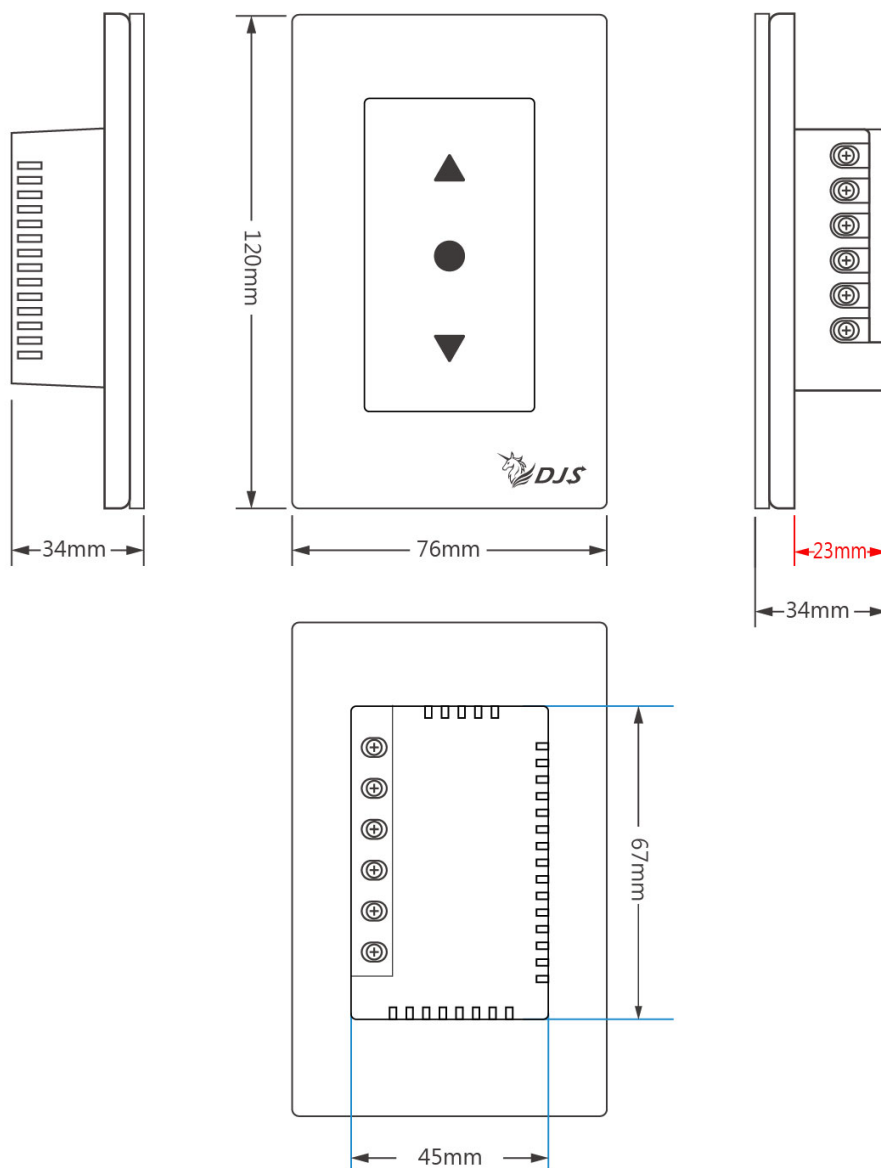

## 產品規格

Product Model

### DJS-SD001-Pro

規格	
無線協定	Wi-Fi 2.4G & 5G
輸入電壓	AC100~240V(50/60Hz)
遠端控制 APP	Smart Life
負載功率	600W
適用捲門	快速捲門、傳統捲門
尺寸	單聯 · 120mm×76mm×34mm

## 產品尺寸

Product Size

★規格如有變動恕不另行通知 · 以現有產品為主