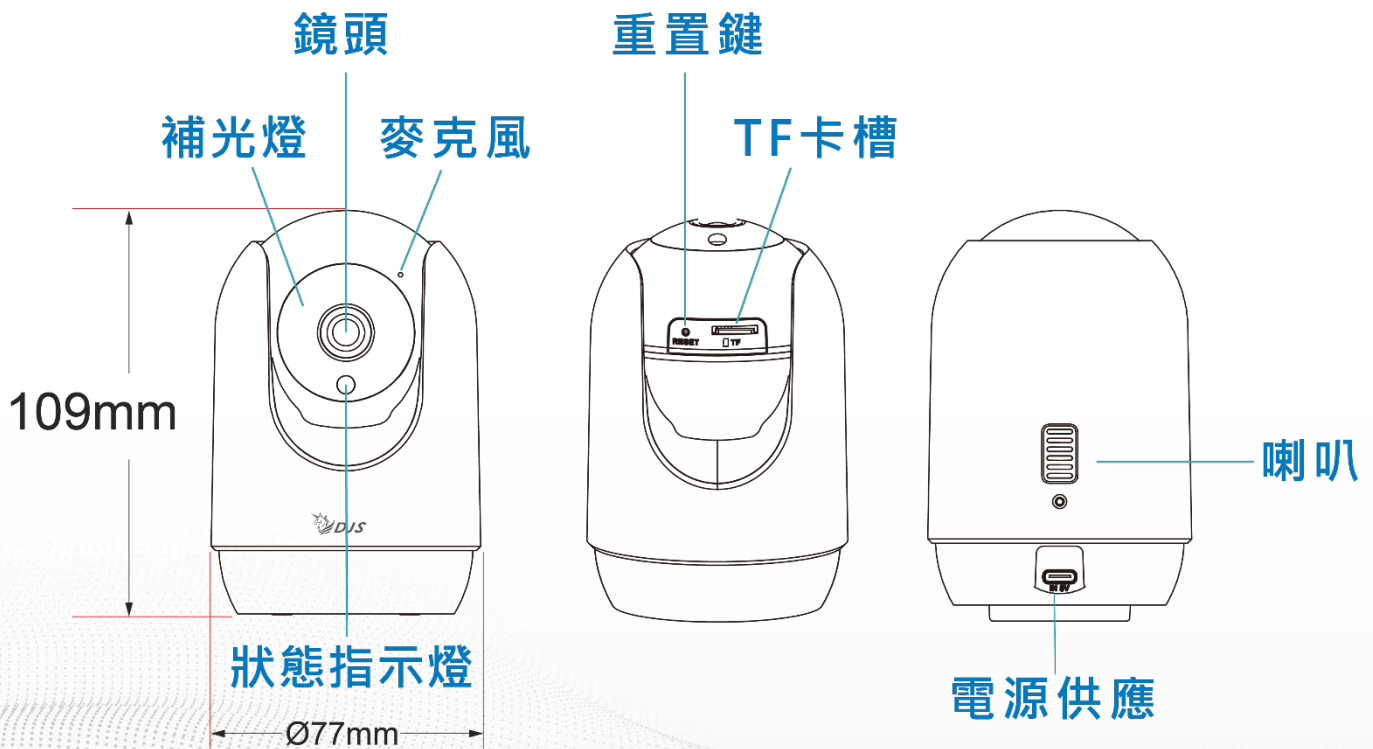

產品規格

Product Model

功能	
移動偵測	支援
移動追蹤	支援
人型檢測	支援
聲音檢測	支援
指定監控區域	支援
靈敏度偵測	等級 0~10 · 預設 6
遠端控制與監控	支援
一般	
電源供應	DC 5V 1A
消耗功率	最大：4.5W
工作溫度	-20°C ~ 50°C
尺寸	Ø 77*109mm
材質	ABS
重量	208g

產品尺寸

Product Size

★規格如有變動恕不另行通知，以現有產品為主