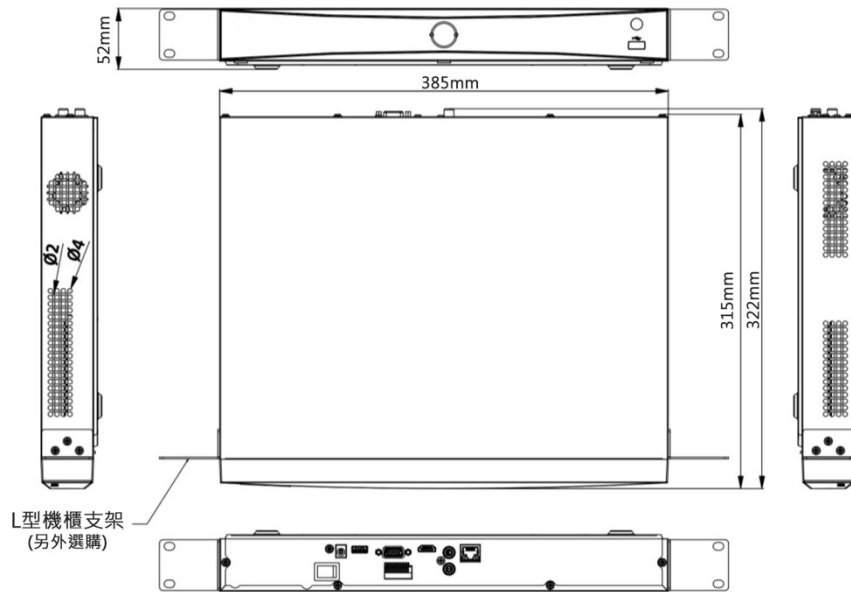

產品規格

Product Model

輔助介面

SATA	2 個 SATA 接口
硬碟容量	雙顆，單顆支援 10TB 硬碟
USB 介面	前面板：1×USB 2.0 · 後面板：1×USB 2.0
警報	4 輸入/1 輸出

一般規格

電源	DC12V 3.3A
功耗	≤15W (不含硬碟)
工作溫度	-10°C ~ 55°C
工作濕度	10% ~ 90%
尺寸 (寬×深×高)	385mm×315mm×52mm
重量	≤1kg (不含硬碟)

產品尺寸

Product Size

後視圖

Rear view

- | | |
|----------------|--------------|
| 1 網路 RJ45 | 6 USB |
| 2 聲音輸入/輸出(RCA) | 7 DC12V 電源輸入 |
| 3 警報輸入/警報輸出 | 8 電源開關 |
| 4 HDMI | 9 GND |
| 5 VGA | |

★規格如有變動恕不另行通知，以現有產品為主