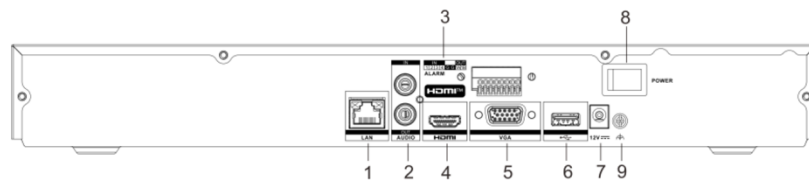

後視圖

Rear view