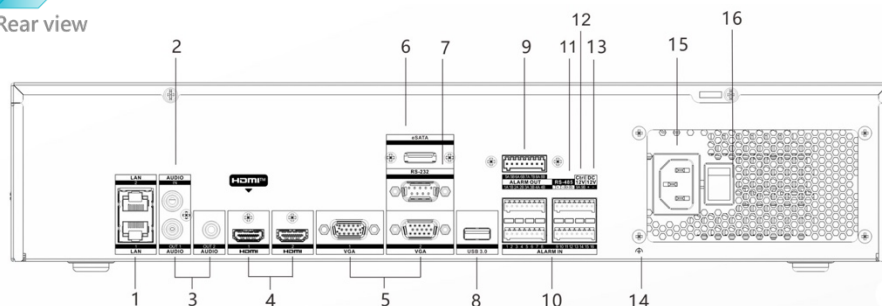

產品規格

Product Model

輔助介面

SATA	8 個 SATA 接口
硬碟容量	8 顆 · 單顆支援 10TB 硬碟
eSATA	1 個 eSATA 介面
序列介面	1 組 RS-485、1 組 RS-232
USB 介面	前面板：2×USB 2.0 · 後面板：1×USB 3.0
警報	16 輸入/9 輸出 · 第 9 個報警輸出支援控制 DC12V

一般規格

電源	AC100 ~ 240V · 50~60Hz
功耗	≤30W (不含硬碟)
工作溫度	-10°C ~ 55°C
工作濕度	10% ~ 90%
尺寸 (寬×深×高)	441mm×457mm×91mm
重量	≤8kg (不含硬碟)

產品尺寸

Product Size

後視圖

Rear view

- | | | |
|--------------------|----------------|-------------|
| 1 網路 RJ45 1、RJ45 2 | 7 RS-232 | 13 DC12V 輸出 |
| 2 聲音輸入(RCA) | 8 USB 3.0 | 14 GND |
| 3 聲音輸出 1/2(RCA) | 9 警報輸出 | 15 電源輸入 |
| 4 HDMI 1 / HDMI 2 | 10 警報輸入 | 16 電源開關 |
| 5 VGA 1 / VGA 2 | 11 RS-485 | |
| 6 eSATA | 12 控制 DC12V 輸出 | |