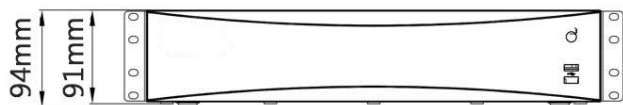

產品規格

Product Model

輔助介面

SATA	8 個 SATA 接口
硬碟容量	8 顆 · 單顆支援 10TB 硬碟
eSATA	1 個 eSATA 介面
序列介面	1 組 RS-485、1 組 RS-232
USB 介面	前面板：2×USB 2.0 · 後面板：1×USB 3.0
警報	16 輸入/9 輸出 · 第 9 個報警輸出支援控制 DC12V

一般規格

電源	AC100 ~ 240V · 50~60Hz
功耗	≤30W (不含硬碟)
工作溫度	-10°C ~ 55°C
工作濕度	10% ~ 90%
尺寸 (寬×深×高)	441mm×457mm×91mm
重量	≤8kg (不含硬碟)

產品尺寸

Product Size

後視圖

Rear view

- | | | |
|--------------------|----------------|-------------|
| 1 網路 RJ45 1、RJ45 2 | 7 RS-232 | 13 DC12V 輸出 |
| 2 聲音輸入(RCA) | 8 USB 3.0 | 14 GND |
| 3 聲音輸出 1/2(RCA) | 9 警報輸出 | 15 電源輸入 |
| 4 HDMI 1 / HDMI 2 | 10 警報輸入 | 16 電源開關 |
| 5 VGA 1 / VGA 2 | 11 RS-485 | |
| 6 eSATA | 12 控制 DC12V 輸出 | |