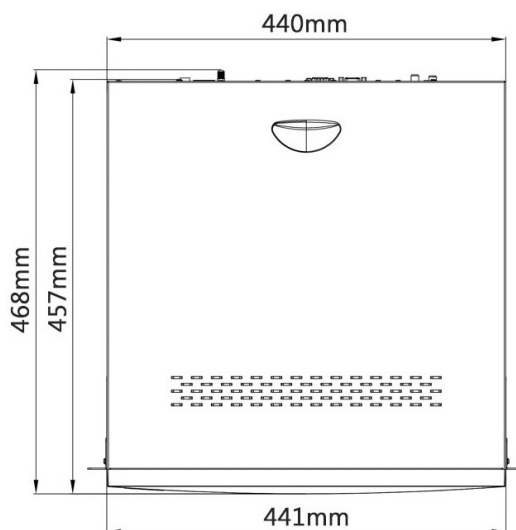

產品規格

Product Model

輔助介面

SATA	8 個 SATA 接口
硬碟容量	8 顆 · 單顆支援 10TB 硬碟
eSATA	1 個 eSATA 介面
序列介面	1 組 RS-485、1 組 RS-232
USB 介面	前面板：2×USB 2.0 · 後面板：1×USB 3.0
警報	16 輸入/9 輸出 · 第 9 個報警輸出支援控制 DC12V

一般規格

電源	AC100 ~ 240V · 50~60Hz
功耗	≤30W (不含硬碟)
工作溫度	-10°C ~ 55°C
工作濕度	10% ~ 90%
尺寸 (寬×深×高)	441mm×457mm×91mm
重量	≤8kg (不含硬碟)

產品尺寸

Product Size

後視圖

Rear view

- | | | |
|--------------------|----------------|-------------|
| 1 網路 RJ45 1、RJ45 2 | 7 RS-232 | 13 DC12V 輸出 |
| 2 聲音輸入(RCA) | 8 USB 3.0 | 14 GND |
| 3 聲音輸出 1/2(RCA) | 9 警報輸出 | 15 電源輸入 |
| 4 HDMI 1 / HDMI 2 | 10 警報輸入 | 16 電源開關 |
| 5 VGA 1 / VGA 2 | 11 RS-485 | |
| 6 eSATA | 12 控制 DC12V 輸出 | |