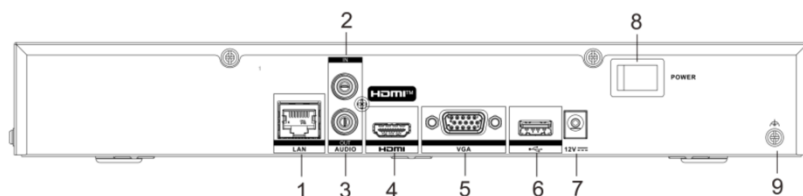

後視圖

Rear view