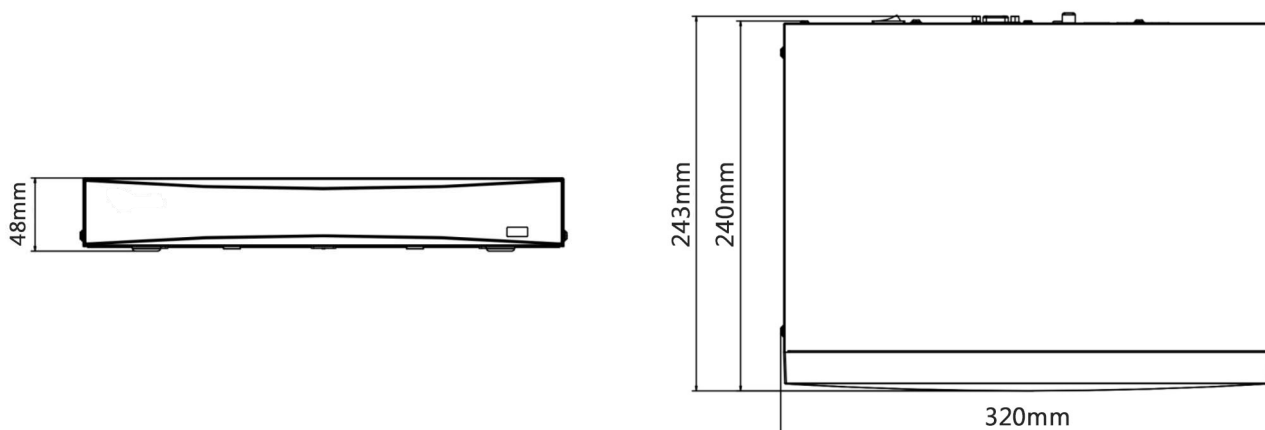

產品規格

Product Model

輔助介面

SATA	1 個 SATA 接口
硬碟容量	1 顆 · 單顆支援 16TB 硬碟
USB 介面	前面板：1×USB 2.0 · 後面板：1×USB 2.0
警報輸入/輸出	無

一般規格

電源	DC12V 1.5A
功耗	≤10W (不含硬碟)
工作溫度	-10°C ~ 55°C
工作濕度	10% ~ 90%
尺寸 (寬×深×高)	320mm×240mm×48mm
重量	≤1kg (不含硬碟)

產品尺寸

Product Size

後視圖

Rear view

- | | |
|-------------|--------------|
| 1 網路 RJ45 | 6 USB |
| 2 聲音輸入(RCA) | 7 DC12V 電源輸入 |
| 3 聲音輸出(RCA) | 8 電源開關 |
| 4 HDMI | 9 GND |
| 5 VGA | |

★規格如有變動恕不另行通知 · 以現有產品為主