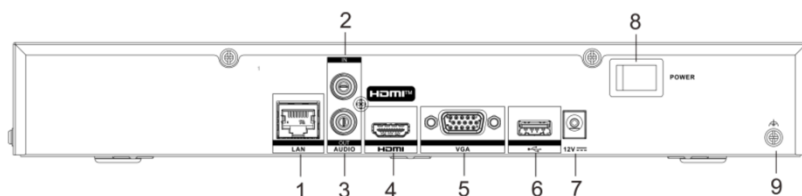

產品規格

Product Model

輔助介面

SATA	1 個 SATA 接口
硬碟容量	1 顆 · 單顆支援 16TB 硬碟
USB 介面	前面板：1×USB 2.0 · 後面板：1×USB 2.0
警報輸入/輸出	無

一般規格

電源	DC12V 1.5A
功耗	≤10W (不含硬碟)
工作溫度	-10°C ~ 55°C
工作濕度	10% ~ 90%
尺寸 (寬×深×高)	320mm×240mm×48mm
重量	≤1kg (不含硬碟)

產品尺寸

Product Size

後視圖

Rear view

- | | |
|-------------|--------------|
| 1 網路 RJ45 | 6 USB |
| 2 聲音輸入(RCA) | 7 DC12V 電源輸入 |
| 3 聲音輸出(RCA) | 8 電源開關 |
| 4 HDMI | 9 GND |
| 5 VGA | |

★規格如有變動恕不另行通知 · 以現有產品為主