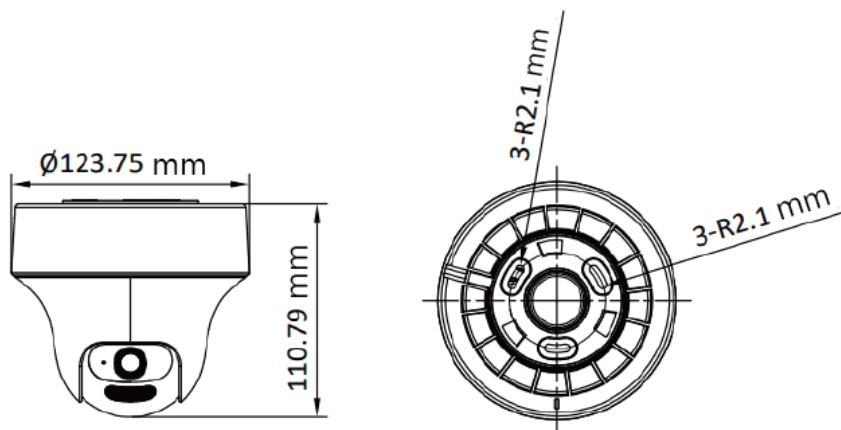

產品尺寸

Product Size

選購配件

Optional Accessories

DJS -2280ZJ

接線盒

★規格如有變動恕不另行通知，以現有產品為主