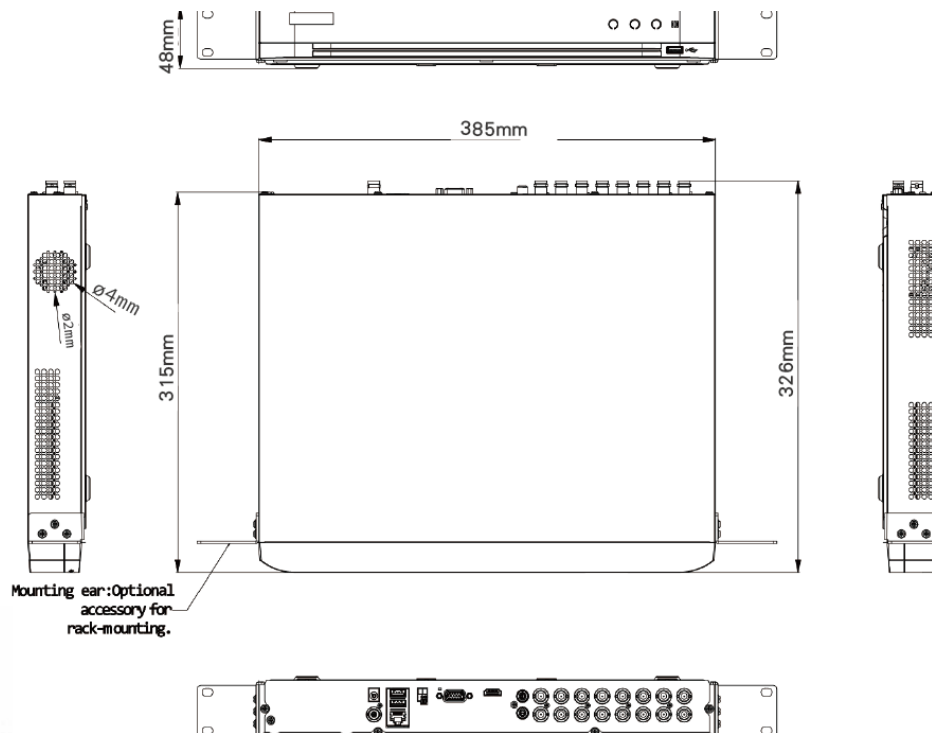

#### 外觀

尺寸	384 × 317 × 52 mm
重量	≤ 2 kg
工作環境	-10 °C ~ 55 °C · 濕度 ≤ 10-90%

## 產品尺寸

Product Size

- |          |             |
|----------|-------------|
| 1 影像輸入   | 6 網路、USB 接口 |
| 2 聲音輸出   | 7 電源輸入      |
| 3 HDMI   | 8 接地線       |
| 4 VGA    | 9 聲音輸入      |
| 5 RS-485 | 10 影像輸出     |