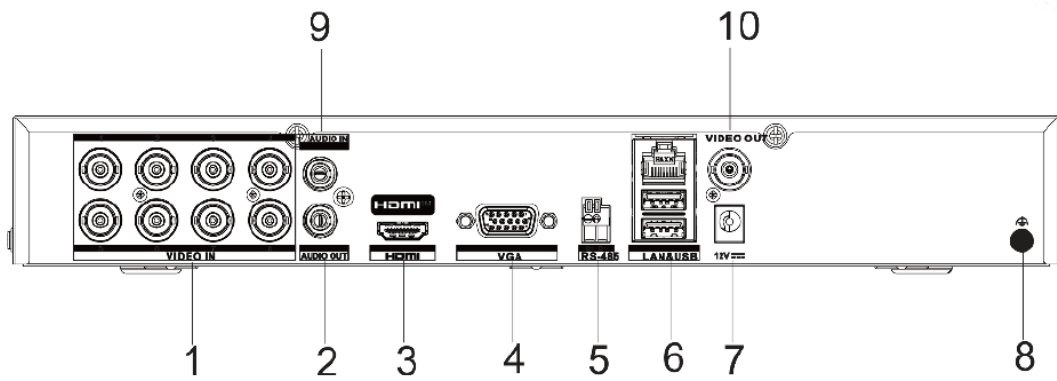

#### 外觀

尺寸	384 × 317 × 52 mm
重量	≤ 2 kg
工作環境	-10 °C ~ 55 °C · 濕度 ≤ 10-90%

## 產品尺寸

Product Size

- |          |             |
|----------|-------------|
| 1 影像輸入   | 6 網路、USB 接口 |
| 2 聲音輸出   | 7 電源輸入      |
| 3 HDMI   | 8 接地線       |
| 4 VGA    | 9 聲音輸入      |
| 5 RS-485 | 10 影像輸出     |