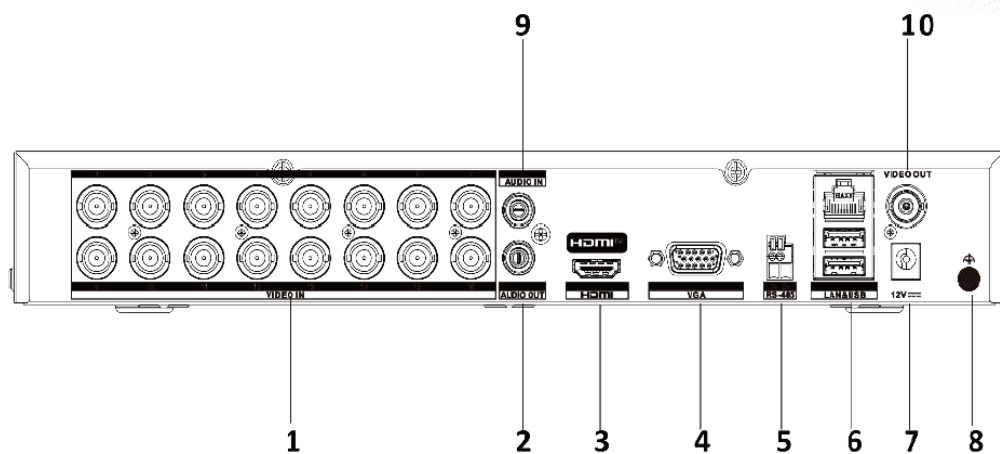

電源

電源供應	DC12 V · 2 A
消耗功率	≤ 24 W

外觀

尺寸	320 × 240 × 48 mm
重量	≤ 2 kg
工作環境	-10 °C ~ 55 °C · 濕度 ≤ 10-90%

產品尺寸

Product Size

- | | | | |
|---|--------|----|-----------|
| 1 | 影像輸入 | 6 | 網路、USB 接口 |
| 2 | 聲音輸出 | 7 | 電源輸入 |
| 3 | HDMI | 8 | 接地線 |
| 4 | VGA | 9 | 聲音輸入 |
| 5 | RS-485 | 10 | 影像輸出 |