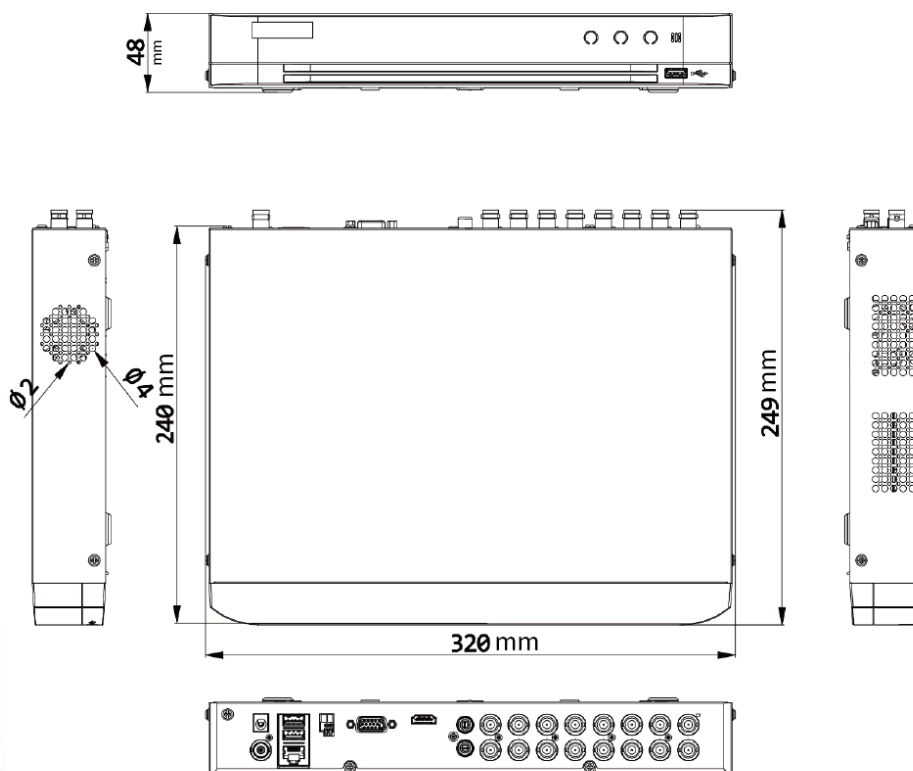

電源

電源供應	DC12 V · 2 A
消耗功率	≤ 24 W

外觀

尺寸	320 × 240 × 48 mm
重量	≤ 2 kg
工作環境	-10 °C ~ 55 °C · 濕度 ≤ 10-90%

產品尺寸

Product Size

- | | | | |
|---|--------|----|-----------|
| 1 | 影像輸入 | 6 | 網路、USB 接口 |
| 2 | 聲音輸出 | 7 | 電源輸入 |
| 3 | HDMI | 8 | 接地線 |
| 4 | VGA | 9 | 聲音輸入 |
| 5 | RS-485 | 10 | 影像輸出 |