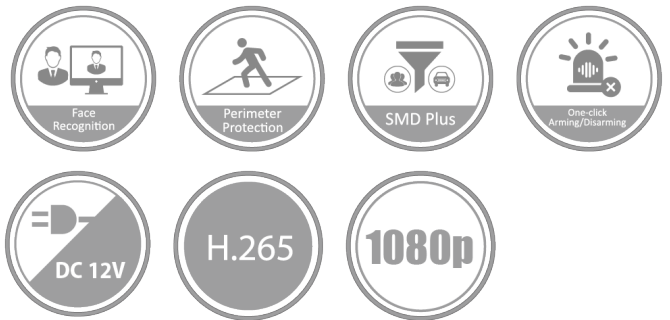

Choose DJS
changes your Life

16 路 1080P 智慧型錄影主機

DJS-DB1621B

產品特色

Product Features

- H.265pro+壓縮技術
- 最多支援 24 路 IP 攝影機輸入，每路最高 6MP
- 支援最高 3K/5MP Lite@12fps 編碼能力
- HDTV/ AHD/ CVI/ CVBS/ IP 訊號輸入
- 支援最多 24*1080P@30 解碼能力
- 支援 8 路周界防護、4 路人臉辨識、16 路移動偵測 2.0
- 通過 BSMI 認證

DJS-DB1621B

人臉辨識	
臉部圖片庫	支援最多 16 個人臉照片資料庫 硬碟損壞不會導致人臉照片資料庫的資料丟失·因為資料庫已經備份至硬碟和快閃記憶體。
臉部辨識比對	臉部圖片比對、人臉捕捉、臉部圖片搜尋
移動偵測 2.0	
人/車輛分析	所有類比通道預設啟用基於深度學習的運動偵測 2.0·能夠分類人類和車輛·並極大降低由樹葉和燈光等物體引起的誤報； 支援按物體或事件類型進行快速搜尋。
周界防護	
人/車輛分析	8 路
人臉偵測	
臉部偵測與捕捉	人臉圖片偵測、人臉圖片搜尋 支援 4 路人臉照片擷取。
影像 & 聲音	
IP 影像輸入	8 路·(最多 24 路)·每個通道高達 4 Mbps 解析度高達 6 MP 支援 H.265+/H.265/H.264+/H.264 網路攝影機
類比輸入	16 路 BNC 介面 (1.0 Vp-p, 75 Ω)·支援同軸連接
輸入頻寬	256 Mbps
輸出頻寬	160 Mbps
CVBS 輸入	PAL/NTSC
CVBS 輸出	1 路·BNC (1.0 Vp-p · 75 Ω)· 解析度：PAL：704×576、NTSC：704×480
HDTVI 輸入	3K(2960 x 1665)@20 fps, 5 MP(2560 x 1944)@20 fps, 4 MP(2560 x 1440)@30 fps, 4 MP(2560 x 1440)@25 fps, 1080p@30 fps, 1080p@25 fps, 720p@30 fps, 720p@25 fps
AHD 輸入	5 MP(2560 x 1944)@20 fps, 4 MP(2560 x 1440)@30 fps, 4 MP(2560 x 1440)@25 fps, 1080p@30 fps, 1080p@25 fps, 720p@30 fps, 720p@25 fps
VGA 輸出	1 路·1920×1080/60Hz·1280×1024/60Hz·1280×720/60Hz· HDMI/VGA 同時輸出
HDCVI 輸入	5MP(2880 x 1620)@25 fps, 5 MP(2592 x 1944)@20 fps, 4 MP(2560 x 1440)@30 fps, 4 MP(2560 x 1440)@25 fps, 1080p@30 fps, 1080p@25 fps, 720p@30 fps, 720p@25 fps