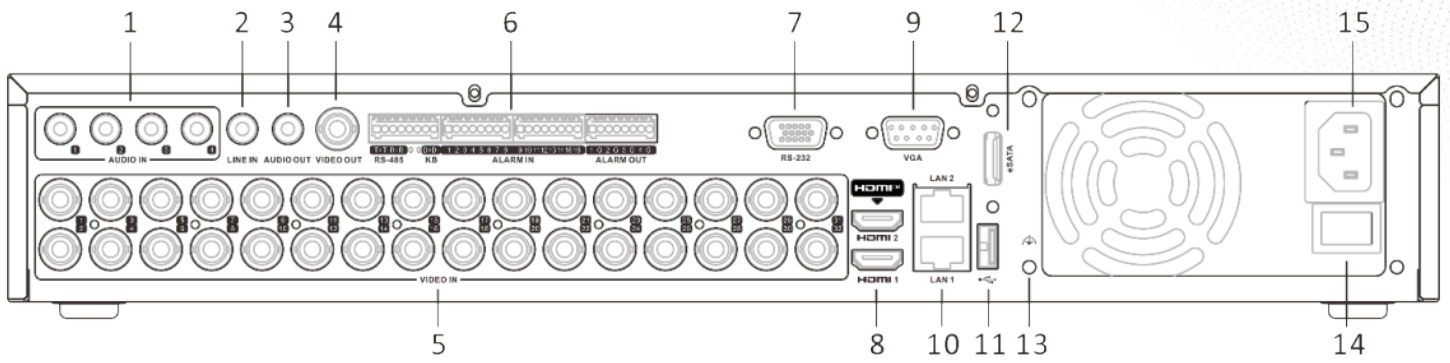

產品規格

Product Model

DJS-DC3224A

輔助介面

序列介面	RS-232、RS-485 (全雙工)、鍵盤
硬碟容量	可裝 4 個硬碟(SATA) (每個硬碟最大容量 12TB)
eSATA	支援
警報	16 輸入/4 輸出
USB 介面	前面板：2×USB 2.0 · 後面板：1×USB 3.0

一般

電源	AC100V ~ 240V · 50/60 Hz
功率	≤ 40W (不含硬碟)
工作環境	-10 °C ~ 55 °C
工作濕度	10-90%
尺寸 (寬×深×高)	440 × 399 × 72mm
重量	≤ 7 公斤 (不含硬碟)

產品尺寸

Product Size

後視圖

Rear view

- | | | | |
|----|-------------------|----|----------|
| 1 | 聲音輸入 | 11 | USB 介面 |
| 2 | 線路輸入 | 12 | eSATA 介面 |
| 3 | 聲音輸出 | 13 | 接地線 |
| 4 | 影像輸出 | 14 | 電源開關 |
| 5 | 影像輸入 | 15 | 電源 |
| 6 | 警報輸出/輸入、RS-485、鍵盤 | | |
| 7 | RS-232 | | |
| 8 | HDMI1、HDMI2 | | |
| 9 | VGA | | |
| 10 | LAN1、LAN2 | | |