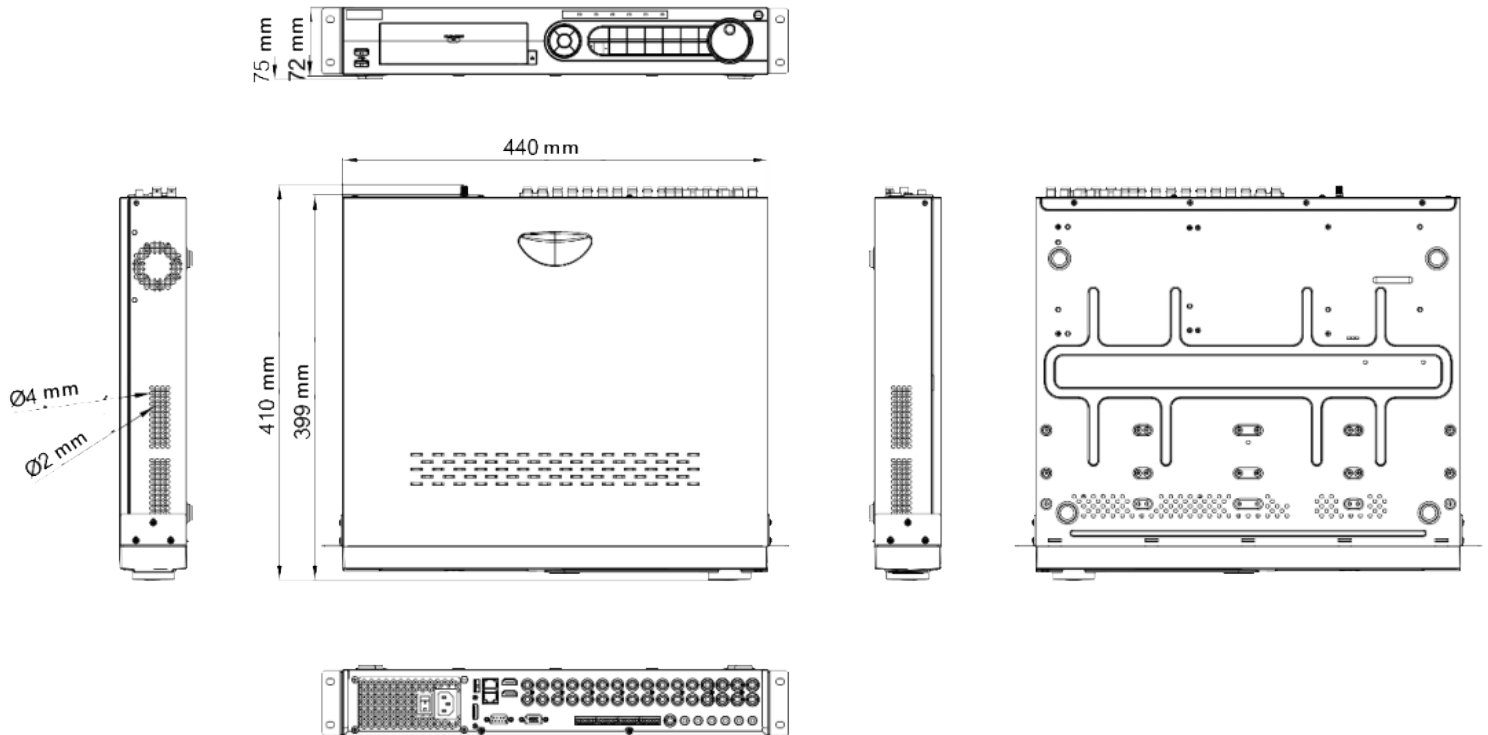

產品規格

Product Model

DJS-DC3224A

輔助介面

序列介面	RS-232、RS-485 (全雙工)、鍵盤
硬碟容量	可裝 4 個硬碟(SATA) (每個硬碟最大容量 12TB)
eSATA	支援
警報	16 輸入/4 輸出
USB 介面	前面板：2×USB 2.0 · 後面板：1×USB 3.0

一般

電源	AC100V ~ 240V · 50/60 Hz
功率	≤ 40W (不含硬碟)
工作環境	-10 °C ~ 55 °C
工作濕度	10-90%
尺寸 (寬×深×高)	440 × 399 × 72mm
重量	≤ 7 公斤 (不含硬碟)

產品尺寸

Product Size

後視圖

Rear view

- | | | | |
|----|-------------------|----|----------|
| 1 | 聲音輸入 | 11 | USB 介面 |
| 2 | 線路輸入 | 12 | eSATA 介面 |
| 3 | 聲音輸出 | 13 | 接地線 |
| 4 | 影像輸出 | 14 | 電源開關 |
| 5 | 影像輸入 | 15 | 電源 |
| 6 | 警報輸出/輸入、RS-485、鍵盤 | | |
| 7 | RS-232 | | |
| 8 | HDMI1、HDMI2 | | |
| 9 | VGA | | |
| 10 | LAN1、LAN2 | | |