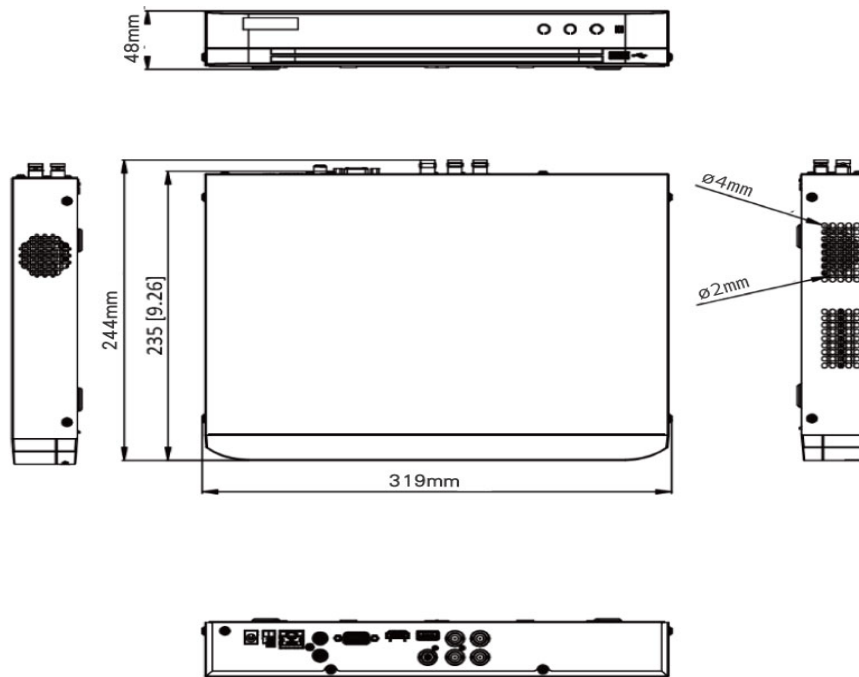

雙向音頻	1 聲道 · RCA (2.0 Vp-p · 1 KΩ) (使用第一個音訊輸入)
同步播放	8 路
壓縮	
影像壓縮	H.265Pro+/H.265Pro/H.265/H.264+/H.264
錄影解析度	8 MP/5 MP/3K/4 MP /3 MP/1080p/720p/WD1/4CIF/VGA/CIF
張數	主流： 8 MP@8 fps/3K@12 fps/5 MP@12 fps/ 4 MP@15 fps/8 MP Lite@ 15 fps/1080p/720p@25 fps (P)/30 fps (N) 輔流： WD1/4CIF/CIF@25 fps (P)/30 fps (N)
影片位元率	32 Kbps ~ 6 Mbps
雙碼流	支援主碼流或輔碼流
聲音壓縮	G.711u
串流類型	視訊、視訊與音訊
聲音位元率	64 Kbps
網路	
網路接口	1 組 1RJ-45 · 10/100/1000 Mbps
遠端連線	64
網路功能	TCP/IP、PPPoE、DHCP、Hik-Connect、DNS、 DDNS、NTP、SADP、NFS、iSCSI、UPnP™、 HTTPS、ONVIF、ISUP
頻寬	256 Mbps
介面	
內部硬碟	1 個 SATA 接口 · 容量最大支援 12TB 容量
RS-485	1
警報輸入/輸出	N/A
USB	前面板：1 個 USB 2.0 後面板：1 個 USB 3.0
電源	
電源供應	DC12 V · 2 A
消耗功率	≤ 10 W
外觀	
尺寸	319 × 240 × 48 mm
重量	≤ 2 kg
工作環境	-10 °C ~ 55 °C · 濕度 ≤ 10-90%

# 產品尺寸

Product Size