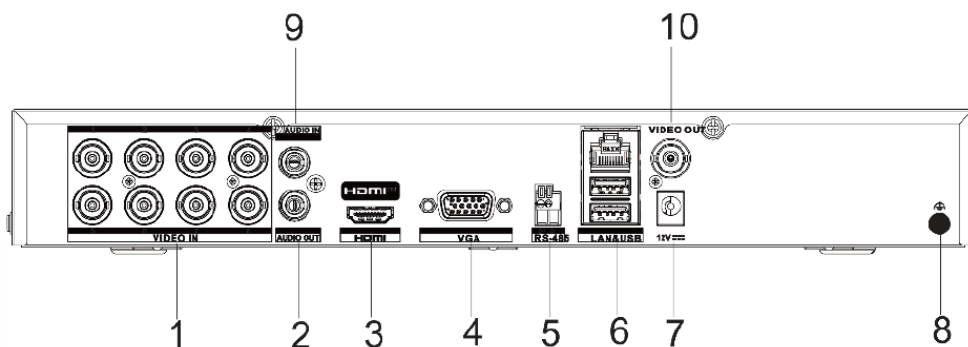

產品規格

Product Model

DJS-DB0451

外觀

尺寸	319 × 235 × 48 mm
重量	≤ 1.16 kg
工作環境	-10 °C ~ 55 °C · 濕度 ≤ 10-90%

電源

電源供應	DC12 V · 1.5
消耗功率	≤ 10 W

產品尺寸

Product Size

後視圖

Rear view

- | | |
|-------------|-------------|
| 1 影像輸入 | 6 USB |
| 2 聲音輸出(RCA) | 7 電源輸入 |
| 3 HDMI | 8 接地線 |
| 4 VGA | 9 聲音輸入(RCA) |
| 5 RS-485 | 10 影像輸出 |

★規格如有變動恕不另行通知·以現有產品為主