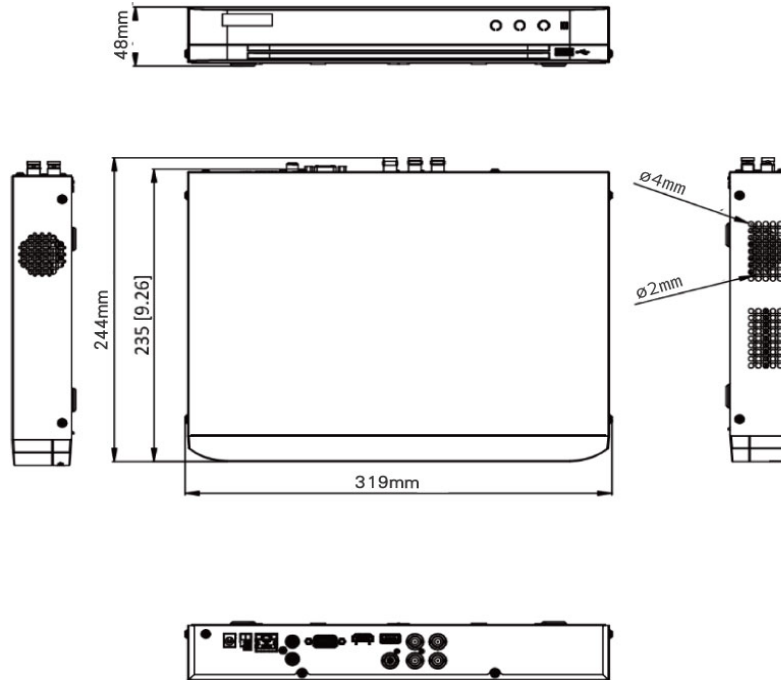

產品規格

Product Model

DJS-DB0451

外觀

尺寸	319 × 235 × 48 mm
重量	≤ 1.16 kg
工作環境	-10 °C ~ 55 °C · 濕度 ≤ 10-90%

電源

電源供應	DC12 V · 1.5
消耗功率	≤ 10 W

產品尺寸

Product Size

後視圖

Rear view

- | | |
|-------------|-------------|
| 1 影像輸入 | 6 USB |
| 2 聲音輸出(RCA) | 7 電源輸入 |
| 3 HDMI | 8 接地線 |
| 4 VGA | 9 聲音輸入(RCA) |
| 5 RS-485 | 10 影像輸出 |

★規格如有變動恕不另行通知·以現有產品為主