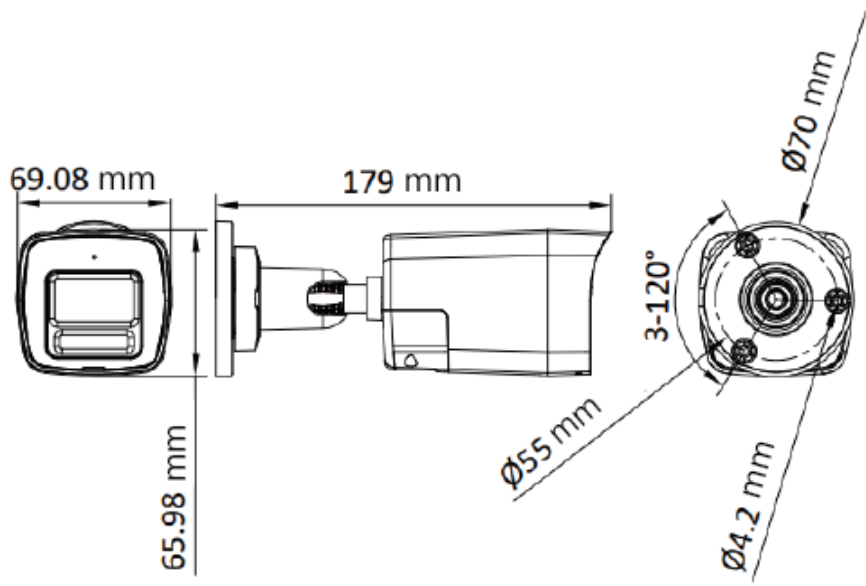

產品尺寸

Product Size

產品應用

Product Appliance

角落安裝	接線盒安裝	立柱安裝

選購配件

Optional Accessories

DJS -1276ZJ-SUS
角落支架

DJS -1280ZJ-XS
接線盒

★規格如有變動恕不另行通知，以現有產品為主