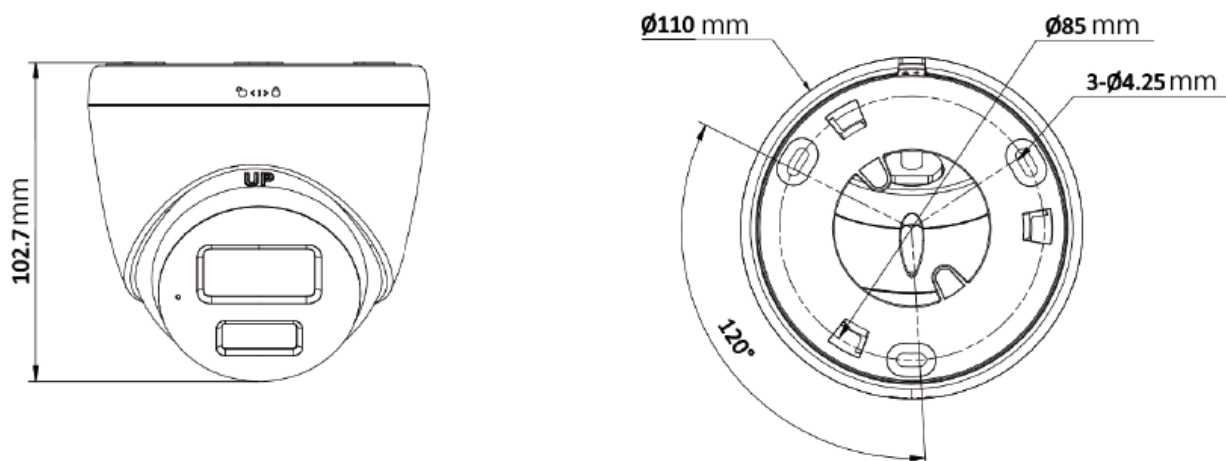

產品尺寸

Product Size

選購配件

Optional Accessories

DJS -1272ZJ-110-
TRS
壁掛安裝

DJS -1276ZJ-SUS
角落安裝

DJS -1280ZJ-S
接線盒

DJS -1281ZJ-S
傾斜天花板安裝

★規格如有變動恕不另行通知，以現有產品為主