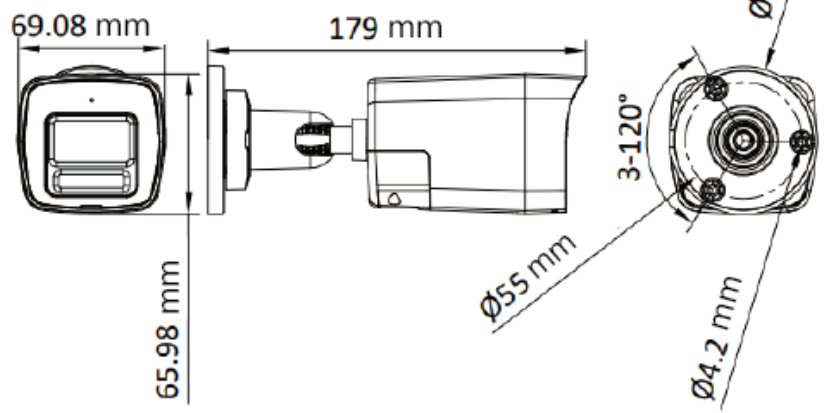

產品尺寸

Product Size

產品應用

Product Appliance

角落安裝	接線盒安裝	立柱安裝

選購配件

Optional Accessories

DJS -1276ZJ-SUS
角落支架

DJS -1280ZJ-XS
接線盒

★規格如有變動恕不另行通知，以現有產品為主