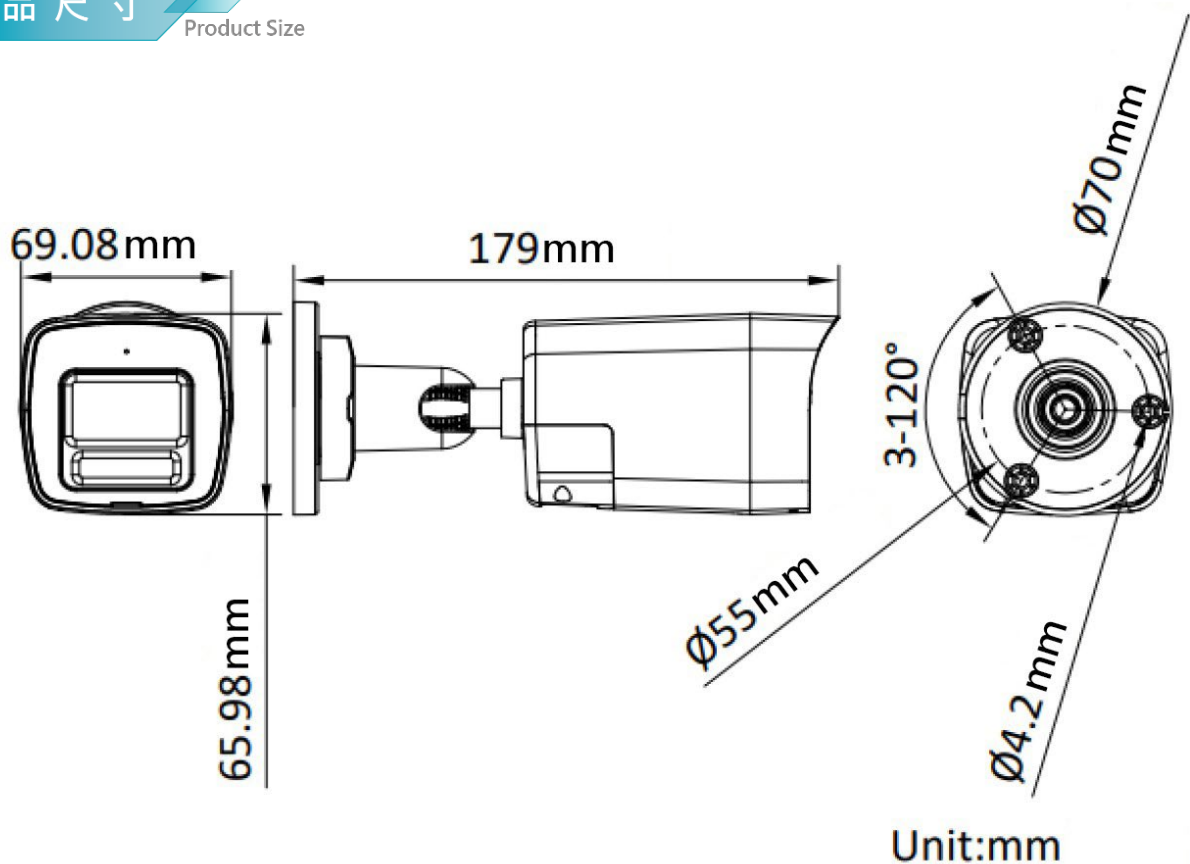

- 4K、3840×2160 高畫質解析度
- 2.8 mm、3.6 mm 定焦鏡頭
- 白光距離 20 米和紅外線距離 30 米，呈現明亮的夜間影像
- 智慧雙光，可依現場環境與用戶需求選擇照明模式
- 高品質同軸傳輸聲音，內建麥克風和內建喇叭
- 具有雙向語音對講功能，提供即時通訊
- IP67 防水防塵等級

攝影機	
影像感測器	4K CMOS
解析度	3840× 2160
最低照度	彩色：0.01Lux@(F1.6, AGC ON) · 白光：0 Lux
快門速度	PAL：1/12.5 秒至 1/50,000 秒 NTSC：1/15 秒至 1/50,000 秒
白天和夜晚	紅外線濾光片切換
角度調整	水平：0° ~ 360° · 垂直：0° ~ 90° · 旋轉：0° ~ 360°
訊號系統	PAL/NTSC
鏡頭	
鏡頭類型	2.8 mm,3.6mm 固定鏡頭
視野角度	2.8mm：水平：113° · 垂直：62° · 對角：134° 3.6 mm：水平：86° · 垂直：46° · 對角：102°
鏡頭接口	M12
光圈類型	固定光圈
最大光圈	F1.6
麥克風	
內建麥克風	有
接收距離	最遠可達 5m
數量	1
喇叭	
內建喇叭	有
功率	2 W
喇叭範圍	最遠可達 5m
夜視功能	
夜視類型	紅外線、白光
紅外線/白光距離	紅外線 30 米 · 白光 20 米
智慧雙光	有
影像	
影像設定	亮度、清晰度、抗頻閃、智慧紅外線
張數	TVI：8 MP @12.5 fps/15 fps · 3K@20 fps/25 fps · 4 MP@25 fps/30 fps · 1080p@25 fps/30 fps
日夜切換	自動 / 彩色
影像增強	DWDR、背光補償、高光補償、全局曝光

產品規格

Product Model

寬動態範圍 (WDR)	數位寬動態
雜訊抑制	2D 降噪
白平衡	自動/手動
聲音	
音訊功能	迴聲消除、AI 降噪、自動增益控制
介面	
影像輸出	1 路高清類比輸出
連接類型	BNC 有線接頭
記憶卡類型	無
影像儲存方式	專用錄影設備
一般	
電源	DC12V ± 25% · 最大 5.3W
材質	金屬
尺寸	179 mm × 66 mm × 69.1 mm
重量	約 430g
工作溫度	-40°C ~ 60°C · 濕度 ≤ 90% (非凝結)
防護	
設備防護	IP67

產品尺寸

Product Size

★規格如有變動恕不另行通知，以現有產品為主