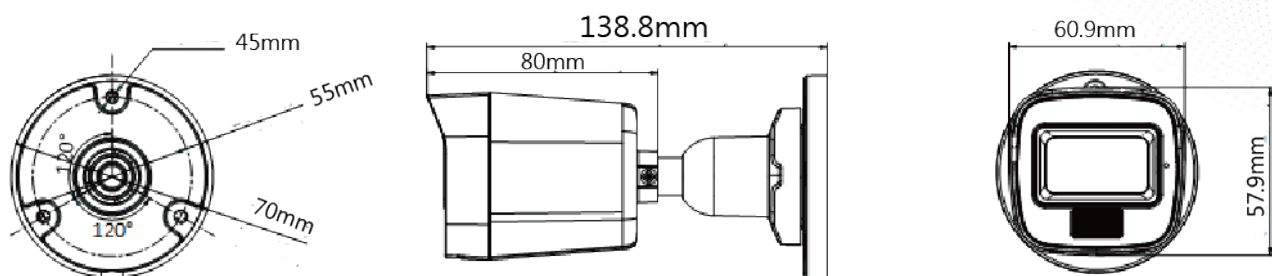

### 產品特色

Product Features

- 200 百萬畫素 · 1920×1080 解析度
- 2.8mm、3.6mm 固定鏡頭
- 白光距離 20m · 紅外線距離 30m · 在夜晚也清晰
- AHD、TVI、CVI、CVBS 四合一可切換
- DC 12V / IP67 / 內建麥克風

| 介面   |                             |
|------|-----------------------------|
| 影像輸出 | 可切換 CVI / TVI / AHD / CVBS  |
| 聲音輸入 | 1 路 · 內建麥克風                 |
| 電源   |                             |
| 電源供應 | DC 12 V ± 25%               |
| 消耗功率 | 最大 3.3W                     |
| 環境   |                             |
| 工作溫度 | -40°C ~ +60°C 濕度小於 90%      |
| 防護等級 | IP67                        |
| 外觀   |                             |
| 主體材質 | 金屬                          |
| 尺寸   | 138.8 mm × 60.9 mm × 57.9mm |
| 重量   | 266 g                       |

## 產品尺寸

Product Size