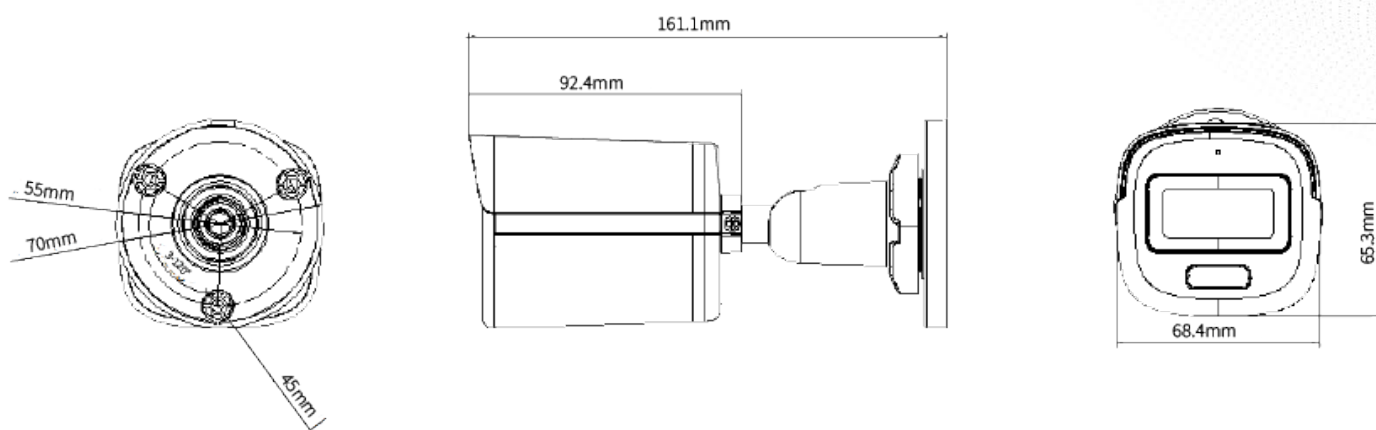

產品尺寸

Product Size

選購配件

Optional Accessories

DJS -1280ZJ-XS

接線盒

★規格如有變動恕不另行通知，以現有產品為主