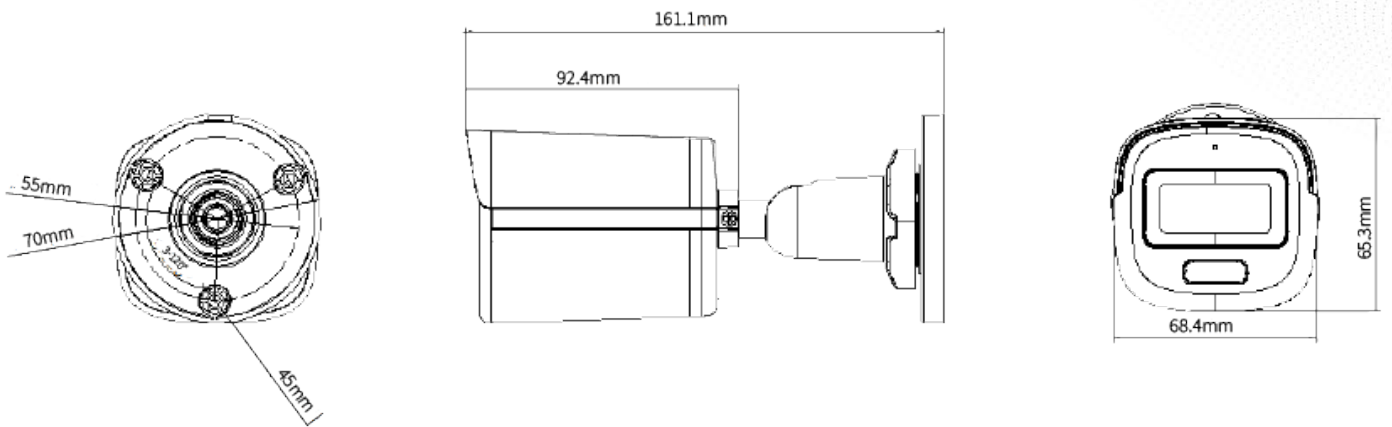

DJS-2T10CLS

攝影機	
感光元件	2MP CMOS
最高解析度	1920 (H) × 1080 (V)
電子快門	1/30 s ~ 1/50,000 s
日夜切換	ICR
訊號系統	NTSC
最低照度	彩色 : 0.01 Lux @ (F1.6 · AGC ON) 黑白 : 0 Lux LED on
LED	白光 / 紅外線
LED 距離	白光 20m · 紅外線 20m
鏡頭	
鏡頭類型	固定鏡頭
安裝類型	M12
鏡頭選擇	2.8mm · 3.6mm
視野角度	2.8 mm : H: 105° · V: 56° · D: 126°
	3.6 mm : H: 84° · V: 46° · D: 98°
影像	
影像設定	標準、高飽和度、強光
影像切換	亮度、清晰度、抗頻閃、自動增益控制
解析度	TVI: 1080p @25 fps/30 fps CVI: 1080p @25 fps/30 fps AHD: 1080p @25 fps/30 fps CVBS: NTSC
日夜切換	自動(ICR) / 彩色 / 黑白
背光模式	背光補償 / 強光抑制 / 寬動態 / 全區域
寬動態	數位寬動態
雜訊抑制	2D / 3D 降噪
白平衡	自動 / 手動

介面	
影像輸出	可切換 CVI / TVI / AHD / CVBS
聲音輸入	1 路 · 內建麥克風
電源	
電源供應	DC 12 V ± 25%
消耗功率	最大 2.9W
環境	
工作溫度	-40°C ~ +60°C 濕度小於 90%
防護等級	IP67
外觀	
主體材質	金屬、塑膠
尺寸	161.1 mm × 68.4 mm × 65.2mm
重量	395 g

產品尺寸

Product Size