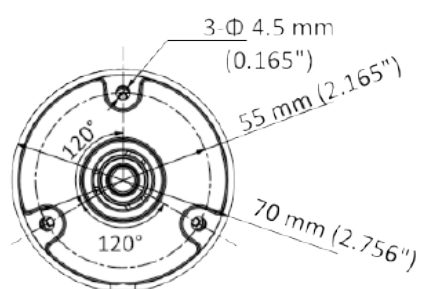

Choose DJS
changes your Life

200 萬 紅外線槍型攝影機

DJS-2T16IR

產品特色

Product Features

- 200 百萬畫素 · 1920×1080 解析度
- 2.8mm、3.6mm 固定鏡頭
- 紅外線距離 20m · 在夜晚也清晰
- AHD、TVI、CVI、CVBS 四合一可切換
- DC 12V / IP67

DJS-2T16IR

攝影機	
感光元件	2MP CMOS
最高解析度	1920 (H) × 1080 (V)
電子快門	1/30 s ~ 1/50,000 s
日夜切換	ICR
訊號系統	PAL/NTSC
最低照度	彩色 : 0.02 Lux @ (F1.2 · AGC ON) 黑白 : 0 Lux LED on
角度範圍	水平:0 ~ 360° · 垂直:0 ~ 90° · 翻轉:0 ~ 360°
鏡頭	
紅外線	20m
安裝類型	M12
鏡頭選擇	2.8 mm · 3.6 mm
視野角度	2.8mm : H: 96.5° · V: 48.9° · D: 120.5°
	3.6mm : H: 76.9° · V: 40.6° · D: 92°
影像	
解析度	TVI : 1080P @ 25 fps · 1080P @ 30 fps AHD : 1080P @ 25 fps · 1080P @ 30 fps CVI : 1080P @ 30 fps · 1080P @ 25 fps CVBS : NTSC
日夜切換	自動(ICR) / 彩色 / 黑白
背光模式	背光補償 / 強光抑制 / 寬動態 / 全區域
寬動態	數位寬動態
白平衡	自動 / 手動
增益控制	自動

介面	
影像輸出	可切換 CVI / TVI / AHD / CVBS
電源	
電源供應	DC 12 V ± 25%
消耗功率	最大 3.3W
環境	
工作溫度	-40°C ~ +60°C 濕度小於 90%
防護等級	IP67
外觀	
主體材質	金屬
尺寸	138.8 mm × 60.9 mm x 57.9mm
重量	266 g

產品尺寸

Product Size

產品應用

Product Appliance