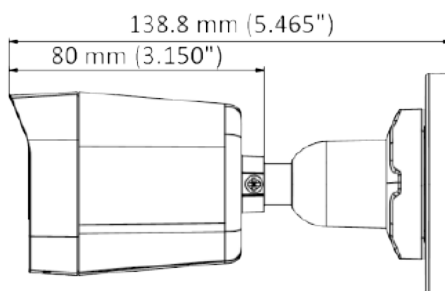

Choose DJS
changes your Life

200 萬 紅外線槍型攝影機

DJS-2T16IR

產品特色

Product Features

- 200 百萬畫素 · 1920×1080 解析度
- 2.8mm、3.6mm 固定鏡頭
- 紅外線距離 20m · 在夜晚也清晰
- AHD、TVI、CVI、CVBS 四合一可切換
- DC 12V / IP67

DJS-2T16IR

攝影機	
感光元件	2MP CMOS
最高解析度	1920 (H) × 1080 (V)
電子快門	1/30 s ~ 1/50,000 s
日夜切換	ICR
訊號系統	PAL/NTSC
最低照度	彩色 : 0.02 Lux @ (F1.2 · AGC ON) 黑白 : 0 Lux LED on
角度範圍	水平:0 ~ 360° · 垂直:0 ~ 90° · 翻轉:0 ~ 360°
鏡頭	
紅外線	20m
安裝類型	M12
鏡頭選擇	2.8 mm · 3.6 mm
視野角度	2.8mm : H: 96.5° · V: 48.9° · D: 120.5°
	3.6mm : H: 76.9° · V: 40.6° · D: 92°
影像	
解析度	TVI : 1080P @ 25 fps · 1080P @ 30 fps AHD : 1080P @ 25 fps · 1080P @ 30 fps CVI : 1080P @ 30 fps · 1080P @ 25 fps CVBS : NTSC
日夜切換	自動(ICR) / 彩色 / 黑白
背光模式	背光補償 / 強光抑制 / 寬動態 / 全區域
寬動態	數位寬動態
白平衡	自動 / 手動
增益控制	自動

介面	
影像輸出	可切換 CVI / TVI / AHD / CVBS
電源	
電源供應	DC 12 V ± 25%
消耗功率	最大 3.3W
環境	
工作溫度	-40°C ~ +60°C 濕度小於 90%
防護等級	IP67
外觀	
主體材質	金屬
尺寸	138.8 mm × 60.9 mm x 57.9mm
重量	266 g

產品尺寸

Product Size

產品應用

Product Appliance