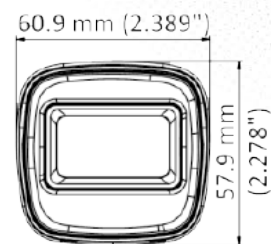

Choose DJS
changes your Life

200 萬 紅外線槍型攝影機

DJS-2T16IR

產品特色

Product Features

- 200 百萬畫素 · 1920×1080 解析度
- 2.8mm、3.6mm 固定鏡頭
- 紅外線距離 20m · 在夜晚也清晰
- AHD、TVI、CVI、CVBS 四合一可切換
- DC 12V / IP67

DJS-2T16IR

攝影機	
感光元件	2MP CMOS
最高解析度	1920 (H) × 1080 (V)
電子快門	1/30 s ~ 1/50,000 s
日夜切換	ICR
訊號系統	PAL/NTSC
最低照度	彩色 : 0.02 Lux @ (F1.2 · AGC ON) 黑白 : 0 Lux LED on
角度範圍	水平:0 ~ 360° · 垂直:0 ~ 90° · 翻轉:0 ~ 360°
鏡頭	
紅外線	20m
安裝類型	M12
鏡頭選擇	2.8 mm · 3.6 mm
視野角度	2.8mm : H: 96.5° · V: 48.9° · D: 120.5°
	3.6mm : H: 76.9° · V: 40.6° · D: 92°
影像	
解析度	TVI : 1080P @ 25 fps · 1080P @ 30 fps AHD : 1080P @ 25 fps · 1080P @ 30 fps CVI : 1080P @ 30 fps · 1080P @ 25 fps CVBS : NTSC
日夜切換	自動(ICR) / 彩色 / 黑白
背光模式	背光補償 / 強光抑制 / 寬動態 / 全區域
寬動態	數位寬動態
白平衡	自動 / 手動
增益控制	自動

介面	
影像輸出	可切換 CVI / TVI / AHD / CVBS
電源	
電源供應	DC 12 V ± 25%
消耗功率	最大 3.3W
環境	
工作溫度	-40°C ~ +60°C 濕度小於 90%
防護等級	IP67
外觀	
主體材質	金屬
尺寸	138.8 mm × 60.9 mm x 57.9mm
重量	266 g

產品尺寸

Product Size

產品應用

Product Appliance