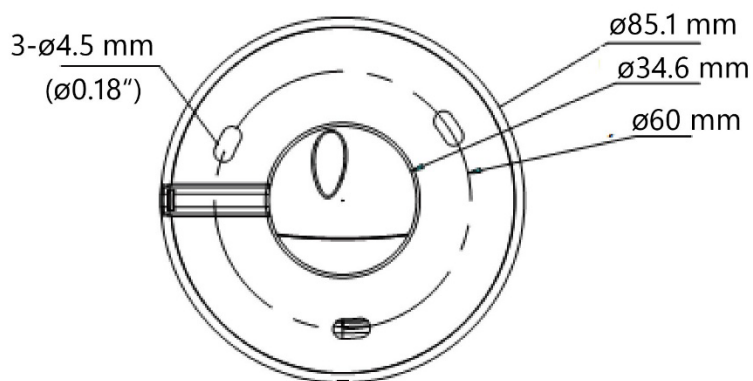

### 產品特色

Product Features

- 3K 高畫質 · 2960×1665 解析度
- 全天候影像 · F1.0 光圈
- 智慧雙光 · 提升畫面清晰度
- 2.8mm、3.6mm 固定鏡頭
- 白光距離 20m · 紅外線距離 20m · 在夜晚也清晰
- AHD、TVI、CVI、CVBS 四合一可切換
- DC 12V / IP67 / 內建麥克風

## 產品尺寸

Product Size