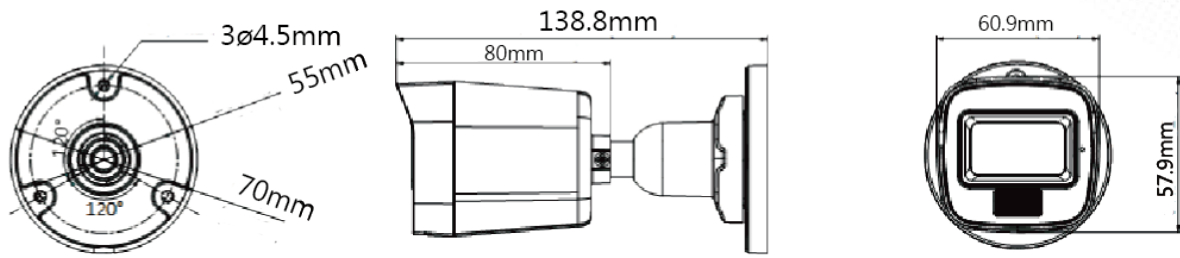

外觀

主體材質	金屬
尺寸	138.8 mm × Ø70 mm
重量	270 g

產品尺寸

Product Size

產品應用

Product Appliance

接線盒安裝

選購配件