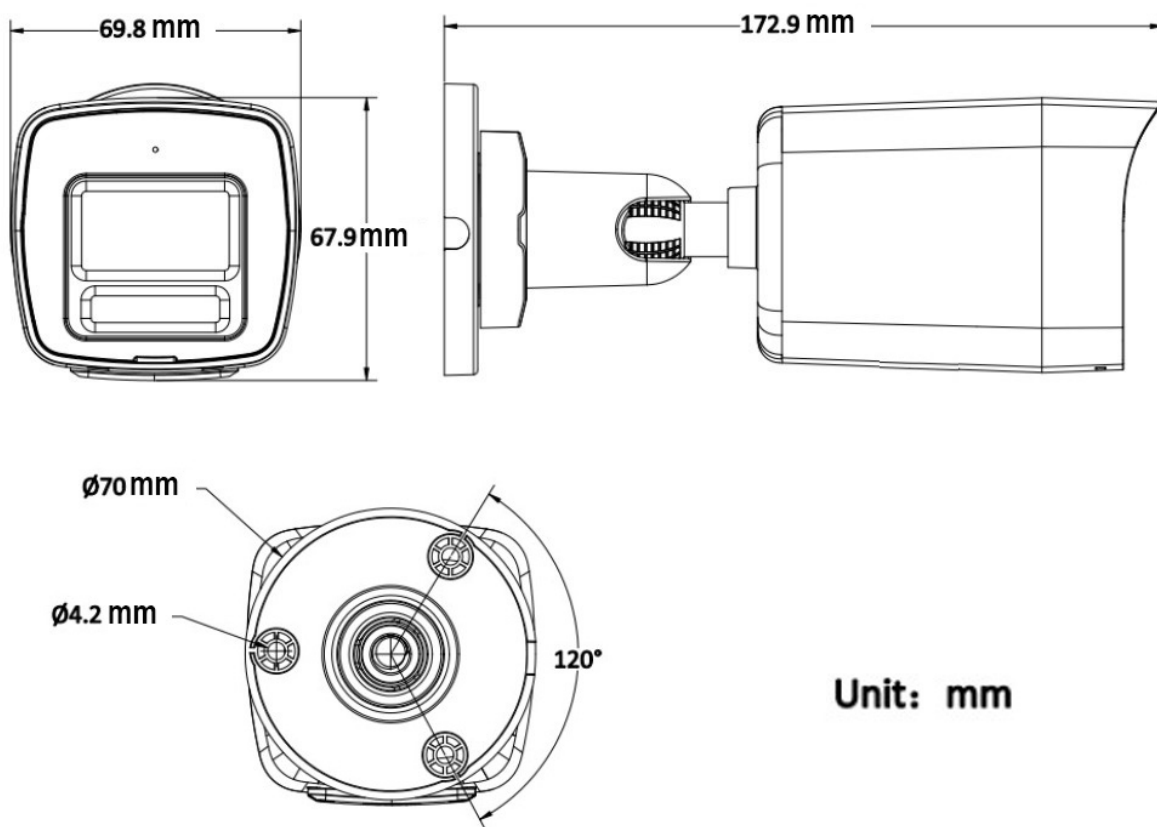

產品規格

Product Model

一般	
電源	DC12V \pm 25% · 0.67A · 最大 8W · \varnothing 5.5mm 同軸電源插頭 · 反極性保護 · PoE : IEEE 802.3af · Class 3 · 最大 10W
材質	前蓋：金屬、機身：塑膠、支架：塑膠
重量	約 315 g
尺寸	69.1 mm \times 67.4 mm \times 179 mm
儲存溫度	-30°C ~ 60°C · 濕度 \leq 95% (非凝結)
工作溫度	-30°C ~ 60°C · 濕度 \leq 95% (非凝結)
一般功能	運作狀態報告、鏡像、警示燈紀錄、透過電子郵件重置密碼、密碼保護、抗閃爍
防護	
設備防護	IP67

產品尺寸

Product Size

★規格如有變動恕不另行通知 · 以現有產品為主