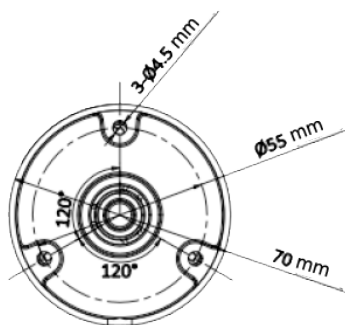

產品規格

Product Model

DJS-5N101LS

一般	
電源	DC12V \pm 25% · 0.42A · 最大 5W · \varnothing 5.5mm 電源插頭 · 反極性保護 · PoE : IEEE 802.3af · 最大 6.5W
材質	塑膠
尺寸	138.8mm \times 60.9mm \times 67.9
重量	約 175g
儲存溫度	-30°C ~ 45°C · 濕度 \leq 95% (非凝結)
工作環境	-30°C ~ 45°C · 濕度 \leq 95% (非凝結)
一般功能	抗閃爍、鏡像、密碼保護、透過電子郵件重置密碼

防護

防護等級	IP67
------	------

產品尺寸

Product Size

★規格如有變動恕不另行通知 · 以現有產品為主