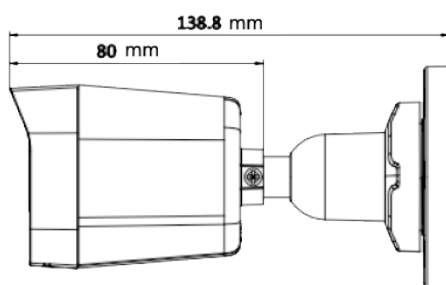

產品規格

Product Model

DJS-5N101LS

一般	
電源	DC12V \pm 25% · 0.42A · 最大 5W · \varnothing 5.5mm 電源插頭 · 反極性保護 · PoE : IEEE 802.3af · 最大 6.5W
材質	塑膠
尺寸	138.8mm \times 60.9mm \times 67.9
重量	約 175g
儲存溫度	-30°C ~ 45°C · 濕度 \leq 95% (非凝結)
工作環境	-30°C ~ 45°C · 濕度 \leq 95% (非凝結)
一般功能	抗閃爍、鏡像、密碼保護、透過電子郵件重置密碼

防護

防護等級	IP67
------	------

產品尺寸

Product Size

★規格如有變動恕不另行通知 · 以現有產品為主