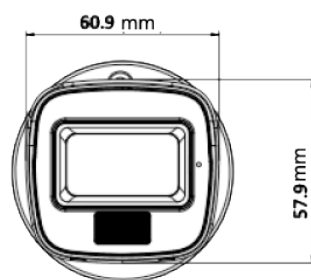

產品規格

Product Model

DJS-5N101LS

一般	
電源	DC12V \pm 25% · 0.42A · 最大 5W · \varnothing 5.5mm 電源插頭 · 反極性保護 · PoE : IEEE 802.3af · 最大 6.5W
材質	塑膠
尺寸	138.8mm \times 60.9mm \times 67.9
重量	約 175g
儲存溫度	-30°C ~ 45°C · 濕度 \leq 95% (非凝結)
工作環境	-30°C ~ 45°C · 濕度 \leq 95% (非凝結)
一般功能	抗閃爍、鏡像、密碼保護、透過電子郵件重置密碼

防護

防護等級	IP67
------	------

產品尺寸

Product Size

★規格如有變動恕不另行通知 · 以現有產品為主