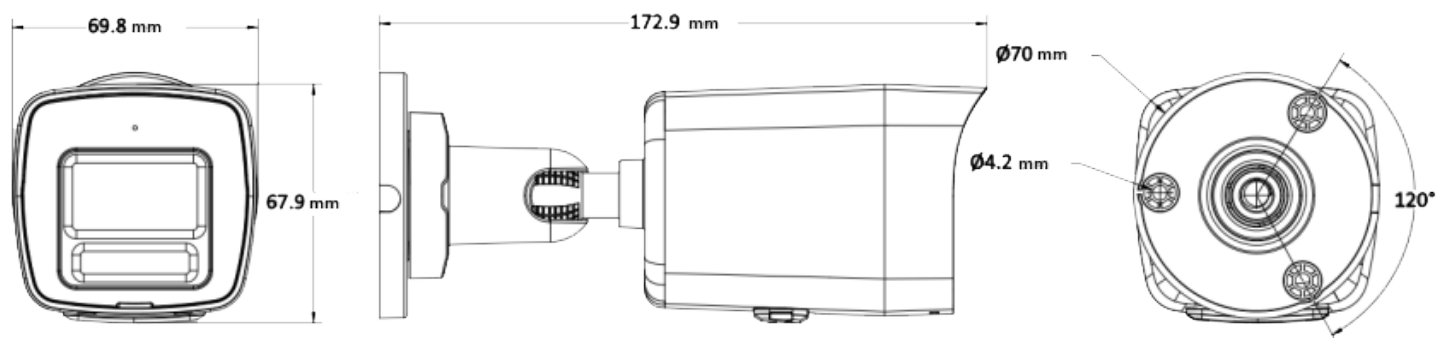

產品規格

Product Model

DJS-6N107CLS

一般

電源	DC12V $\pm$ 25% · 0.55A · 最大 6.6W · $\varnothing$5.5mm 電源插頭 · 反極性保護 PoE : IEEE 802.3af · 最大 8W
材質	金屬
尺寸	69.8mm $\times$ 67.9mm $\times$ 172.9mm
重量	約 450g
儲存溫度	-30°C ~ 60°C · 濕度 $\leq$ 95% (非凝結)
工作溫度	-30°C ~ 60°C · 濕度 $\leq$ 95% (非凝結)
一般功能	抗閃爍、鏡像、密碼保護、透過電子郵件重置密碼

防護

設備防護	IP67

產品尺寸

Product Size

★規格如有變動恕不另行通知 · 以現有產品為主