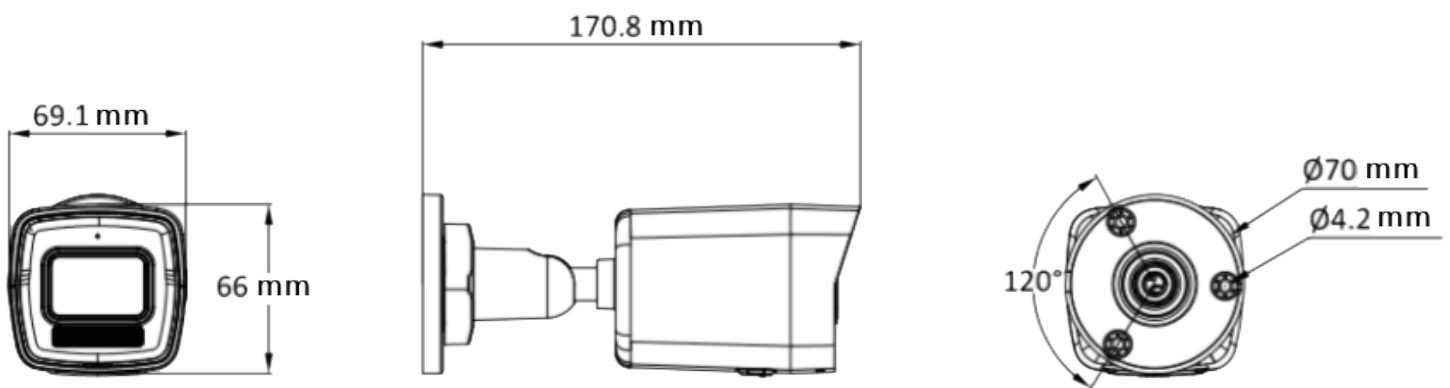

產品規格

Product Model

DJS-6N103LS

一般

電源	DC12VDC $\pm$ 25% · 0.41A · 最大 5W · $\varnothing$5.5mm 電源插頭 · 反極性保護 PoE : IEEE 802.3af · 最大 6.5W
材質	金屬
尺寸	170.8mm×66mm×69.1
重量	約 447g
儲存溫度	-30°C ~ 60°C · 濕度 $\leq$ 95% (非凝結)
工作溫度	-30°C ~ 60°C · 濕度 $\leq$ 95% (非凝結)
一般功能	抗閃爍、鏡像、密碼保護、透過電子郵件重置密碼

防護

設備防護	IP67

產品尺寸

Product Size

★規格如有變動恕不另行通知，以現有產品為主