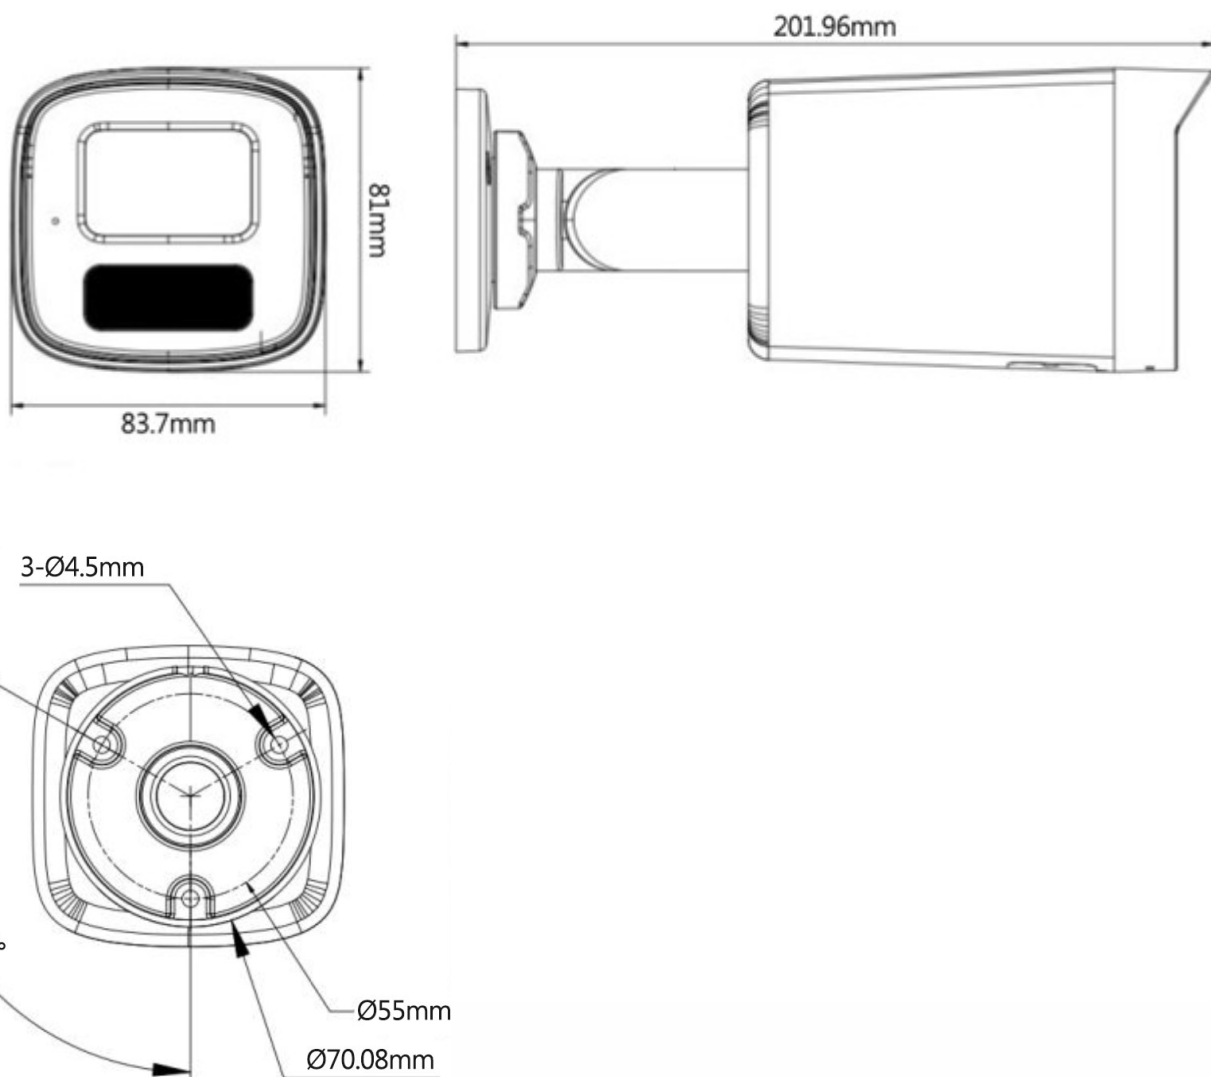

影像增強	背光補償、強光抑制、3D 數位降噪
影像設定	旋轉模式、飽和度、亮度、對比、銳利度、增益、白平衡，透過用戶端軟體或瀏覽器調整
隱私遮罩	4 個可編程多邊形隱私遮罩
聲音	
聲音類型	單聲道
環境雜訊過濾	有
聲音採樣率	8kHz / 16kHz
聲音壓縮	G.711/G.722.1/G.726/MP2L2/PCM/AAC-LC
聲音位元率	64Kbps (G.711)/16 Kbps (G.722.1)/16 Kbps (G.726)/32 至 160 Kbps (MP2L2)/16 至 64 Kbps (AAC-LC)
網路	
安全	密碼保護、複雜密碼、浮水印、HTTP 的基本和摘要認證、開放網路視訊介面的 WSSE 和摘要認證、安全審計日誌、主機認證 (MAC 位址)
同步即時取景	最多 6 個頻道
應用程式介面 (API)	ISAPI、SDK
網路協定	IPv4 · IPv6 · TCP/IP · ICMP · DHCP · DNS · HTTP · RTP · RTSP · RTCP · NTP · IGMP · UDP · QoS · FTP · SMTP · UPnP
使用者/主機	最多 32 個用戶 3 個使用者等級：管理員、操作員、用戶
應用程式	Guarding Vision
Web 瀏覽器	IE10、IE11、Chrome57 以上、Firefox52 以上、Edge 89 以上
介面	
網路介面	1 個 RJ45 10M/100M
麥克風	內建麥克風
事件	
基本事件	移動偵測 (支援指定目標類型 (人和車輛) 觸發警報)、視訊遮擋警報、異常
聯動	上傳到 FTP、發送電子郵件、通知監控中心、觸發抓拍
一般	
電源	DC12V±25% · 0.6A · 最大 7.2W · Ø5.5mm 電源插頭，反極性保護 PoE : IEEE 802.3af · 最大 8.7W
材質	金屬
尺寸	81mm×83.7mm×201.96
重量	約 550g
儲存溫度	-30°C ~ 60°C · 濕度 ≤ 95% (非凝結)
工作溫度	-30°C ~ 60°C · 濕度 ≤ 95% (非凝結)

產品規格

Product Model

一般功能	抗閃爍、鏡像、密碼保護、透過電子郵件重置密碼
防護	
設備防護	IP67

產品尺寸

Product Size

★規格如有變動恕不另行通知·以現有產品為主