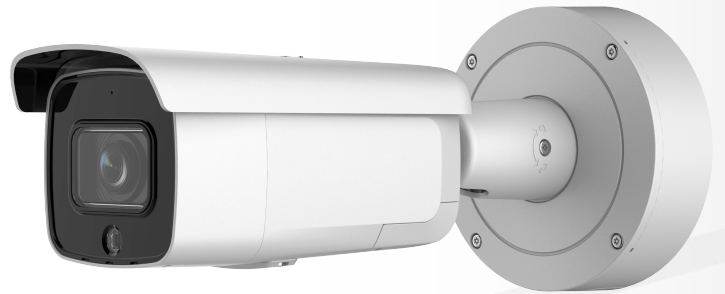

Choose DJS
changes your Life

200 萬

AI 聲光警示變焦紅外線槍型網路攝影機

DJS-NF2266T-ZAM/AL

產品特色

Product Features

- 2 MP 高性能 CMOS
- 超微光照明技術
- 120dB 寬動態
- 高效能 H.265+ 壓縮技術
- 閃燈和音頻警報可警告入侵者
- 內建的雙向聲音
- IP66、IK10

DJS-NF2266T-ZAM/AL

攝影機

影像感應器	1/2.8" Progressive Scan CMOS
最低照度	彩色 0.002 Lux @ F1.4 (AGC ON)
電子快門	1/3 s~1/100,000 s
慢速快門	有
P/N	P/N
寬動態	120 dB
角度調整範圍	0°至 355° · 傾斜度：0°至 90° · 旋轉：0°至 360°
日夜切換	ICR 自動切換

鏡頭

對焦	自動
平移/傾斜/旋轉	2.8~12mm:水平:112.5°~31.3° · 垂直:57.8°~17.5° · 對角:138°至 36°
最大光圈	F1.4
鏡頭尺寸	Ø 14