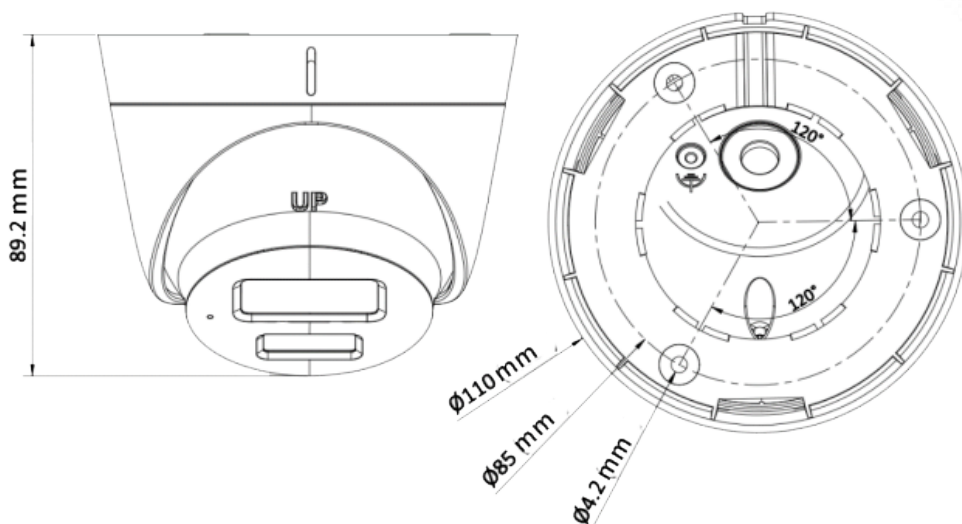

攝影機	
影像感測器	1/2.9 英寸逐行掃描 CMOS
解析度	1920×1080
最低照度	彩色：0.005Lux@(F1.6, AGC ON) · 黑白：0 Lux (紅外線開啟)
快門速度	1/3 秒 ~ 1/100,000 秒
白天和夜晚	紅外線濾光片切換
角度調整	水平：0° ~ 360° · 垂直：0° ~ 75° · 旋轉：0° ~ 360°
鏡頭	
鏡頭類型	2.8mm、4mm 固定鏡頭
視野角度	2.8mm：水平：103° · 垂直：56° · 對角：121° 4mm：水平：83° · 垂直：44° · 對角：99°
鏡頭接口	M12
光圈類型	固定光圈
最大光圈	F1.6
DORI	
DORI	2.8mm：D：45m · O：18m · R：9m · I：4m 4mm：D：56m · O：22m · R：11m · I：5m
夜視功能	
夜視類型	紅外線、白光
紅外線距離	紅外線 30 米 · 白光 30 米
智慧雙光	有
IR 波長	850nm
影像	
主碼流	50Hz：25 張/秒 (1920×1080 · 1280×720) 60Hz：30 張/秒 (1920×1080 · 1280×720)
子碼流	50Hz：25 張/秒 (640×480 · 640×360) 60Hz：30 張/秒 (640×480 · 640×360)
影像壓縮	主碼流：H.265+ / H.265 / H.264+ / H.264 子碼流：H.265 / H.264 / MJPEG
影像位元率	32kbps ~ 8Mbps
H.264 類型	基本配置檔、主要配置檔、高配置檔
H.265 類型	主要配置檔
位元率控制	CBR/VBR
重點區域 (ROI)	1 個固定區域
寬動態範圍 (WDR)	數位寬動態
訊號雜訊比	≥52dB
日夜切換	白天、夜晚、自動、時間表
影像增強	背光補償、強光抑制、3D 數位降噪
影像設定	旋轉模式、飽和度、亮度、對比、銳利度、增益、白平衡、透過用戶端軟體或瀏覽器調整

產品尺寸

Product Size

★規格如有變動恕不另行通知·以現有產品為主