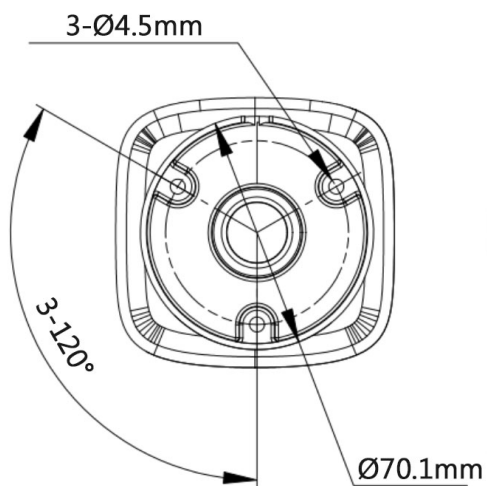

日夜切換	白天、夜晚、自動、時間表
影像增強	背光補償、強光抑制、3D 數位降噪
影像設定	旋轉模式、飽和度、亮度、對比、銳利度、增益、白平衡，透過用戶端軟體或瀏覽器調整
隱私遮罩	4 個可編程多邊形隱私遮罩
<b>聲音</b>	
聲音類型	單聲道
環境雜訊過濾	有
聲音採樣率	8kHz / 16kHz
聲音壓縮	G.711ulaw/G.711alaw/G.722.1/G.726/MP2L2/PCM/AAC-LC
聲音位元率	64Kbps (G.711 ulaw)/64 Kbps (G.711 alaw)/16 Kbps (G.722.1)/16 Kbps (G.726)/32 to 160 Kbps (MP2L2)/16 to 64 Kbps (AAC-LC)
<b>網路</b>	
安全	密碼保護、複雜密碼、浮水印、HTTP 的基本和摘要認證、開放網路視訊介面的 WSSE 和摘要認證、安全審計日誌、主機認證 ( MAC 位址 )
同步即時取景	最多 6 個頻道
應用程式介面 ( API )	ISAPI、SDK
網路協定	TCP/IP、ICMP、DHCP、DNS、HTTP、RTP、RTSP、NTP、IGMP、IPv6、UDP、QoS、FTP、SMTP
使用者/主機	最多 32 個用戶 3 個使用者等級：管理員、操作員、用戶
應用程式	Guarding Vision
Web 瀏覽器	IE10、IE11、Chrome57 以上、Firefox52 以上
<b>介面</b>	
網路介面	1 個 RJ45 10M/100M
麥克風	內建麥克風
<b>事件</b>	
基本事件	移動偵測 ( 支援指定目標類型 ( 人和車輛 ) 觸發警報 )、視訊遮擋警報、異常
聯動	發送電子郵件、通知監控中心、觸發抓拍
<b>一般</b>	
電源	DC12V ± 25% · 0.5A · 最大 6W · Ø5.5mm 電源插頭 · 反極性保護 · PoE : IEEE 802.3af · 最大 7W
材質	金屬
尺寸	211mm×83.7mm×81mm
重量	約 610g
儲存溫度	-30°C ~ 60°C · 濕度 ≤ 95% ( 非凝結 )

## 產品尺寸

Product Size

★規格如有變動恕不另行通知 · 以現有產品為主