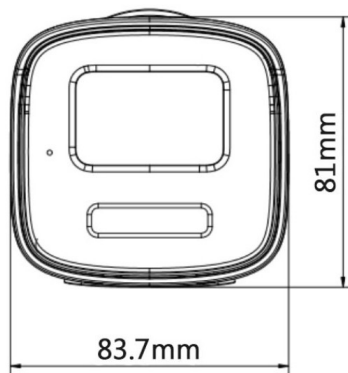

日夜切換	白天、夜晚、自動、時間表
影像增強	背光補償、強光抑制、3D 數位降噪
影像設定	旋轉模式、飽和度、亮度、對比、銳利度、增益、白平衡，透過用戶端軟體或瀏覽器調整
隱私遮罩	4 個可編程多邊形隱私遮罩
<b>聲音</b>	
聲音類型	單聲道
環境雜訊過濾	有
聲音採樣率	8kHz / 16kHz
聲音壓縮	G.711ulaw/G.711alaw/G.722.1/G.726/MP2L2/PCM/AAC-LC
聲音位元率	64Kbps (G.711 ulaw)/64 Kbps (G.711 alaw)/16 Kbps (G.722.1)/16 Kbps (G.726)/32 to 160 Kbps (MP2L2)/16 to 64 Kbps (AAC-LC)
<b>網路</b>	
安全	密碼保護、複雜密碼、浮水印、HTTP 的基本和摘要認證、開放網路視訊介面的 WSSE 和摘要認證、安全審計日誌、主機認證 ( MAC 位址 )
同步即時取景	最多 6 個頻道
應用程式介面 ( API )	ISAPI、SDK
網路協定	TCP/IP、ICMP、DHCP、DNS、HTTP、RTP、RTSP、NTP、IGMP、IPv6、UDP、QoS、FTP、SMTP
使用者/主機	最多 32 個用戶 3 個使用者等級：管理員、操作員、用戶
應用程式	Guarding Vision
Web 瀏覽器	IE10、IE11、Chrome57 以上、Firefox52 以上
<b>介面</b>	
網路介面	1 個 RJ45 10M/100M
麥克風	內建麥克風
<b>事件</b>	
基本事件	移動偵測 ( 支援指定目標類型 ( 人和車輛 ) 觸發警報 )、視訊遮擋警報、異常
聯動	發送電子郵件、通知監控中心、觸發抓拍
<b>一般</b>	
電源	DC12V ± 25% · 0.5A · 最大 6W · Ø5.5mm 電源插頭 · 反極性保護 · PoE : IEEE 802.3af · 最大 7W
材質	金屬
尺寸	211mm×83.7mm×81mm
重量	約 610g
儲存溫度	-30°C ~ 60°C · 濕度 ≤ 95% ( 非凝結 )

## 產品尺寸

Product Size

★規格如有變動恕不另行通知 · 以現有產品為主