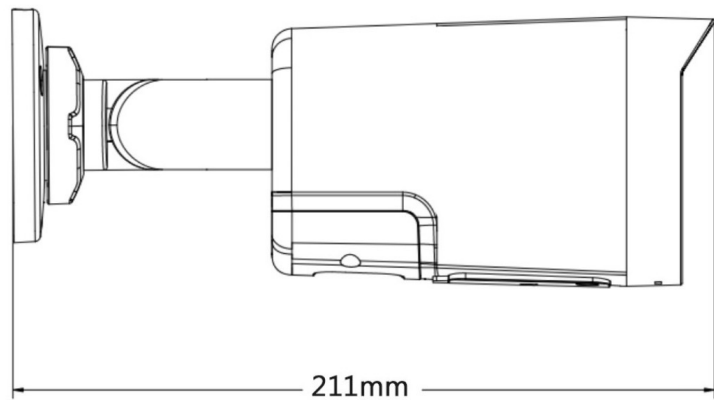

產品規格

Product Model

工作溫度	-30°C ~ 60°C · 濕度 ≤ 95% (非凝結)
一般功能	抗閃爍、鏡像、密碼保護、透過電子郵件重置密碼
防護	
設備防護	IP67

產品尺寸

Product Size

★規格如有變動恕不另行通知 · 以現有產品為主