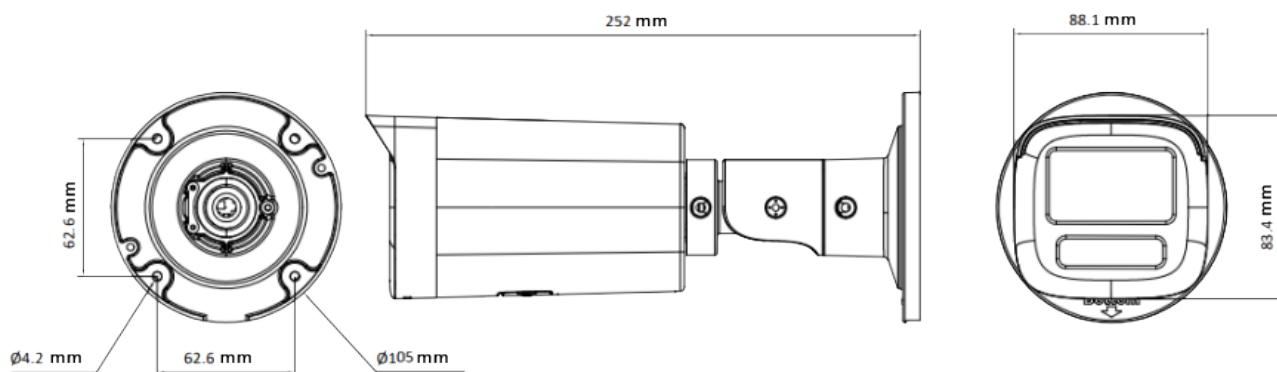

產品規格

Product Model

一般	
電源	DC12VDC \pm 25% · 0.9A · 最大 11W · \varnothing 5.5mm 電源插頭 · 反極性保護 · PoE : IEEE 802.3af · 最大 12.9W
材質	半金屬 (前蓋&支架 : 金屬 · 機身 : 塑膠)
尺寸	88.1mm \times 83.4mm \times 252mm
重量	約 570g
儲存溫度	-30°C ~ 60°C · 濕度 \leq 95% (非凝結)
工作溫度	-30°C ~ 60°C · 濕度 \leq 95% (非凝結)
一般功能	抗閃爍 · 鏡像 · 密碼保護 · 透過電子郵件重置密碼
防護	
設備防護	IP67

產品尺寸

Product Size

★規格如有變動恕不另行通知 · 以現有產品為主