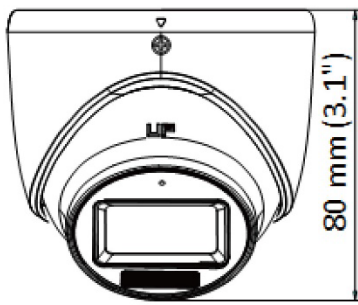

DJS-2T76LS

攝影機	
感光元件	2MP CMOS
最高解析度	1920 (H) × 1080 (V)
電子快門	PAL: 1/25 s to 1/50, 000 s
	NTSC: 1/30 s to 1/50, 000 s
日夜切換	ICR
最低照度	彩色 : 0.01 Lux @ (F1.6 · AGC ON) 黑白 : 0 Lux (紅外線)
LED	智慧 / 白光 / 紅外線
LED 距離	白光 20m · 紅外線 30m
角度範圍	水平:0 ~360° · 垂直:0~75° · 翻轉:0 ~360°
訊號系統	PAL / NTSC
鏡頭	
安裝類型	M12
鏡頭選擇	2.8 mm · 3.6 mm
視野角度	2.8mm : H: 101° · V: 56° · D: 118°
	3.6mm : H: 78° · V: 42° · D: 92°
麥克風	
接收距離	半徑達 5 m
數量	1
夜視功能	
夜視類型	智慧雙光、紅外線、白光
紅外線/白光距離	紅外線 30 米 · 白光 20 米
介面	
影像輸出	可切換 CVI / TVI / AHD / CVBS
聲音輸入	1 路 · 內建麥克風

產品尺寸

Product Size

3- \varnothing 4.5 mm
(\varnothing 0.18")

\varnothing 85.1 mm
 \varnothing 34.6 mm
 \varnothing 60 mm

安裝示意圖

Installation Diagram

壁掛安裝	立柱安裝	垂直安裝	接線盒安裝

選購配件