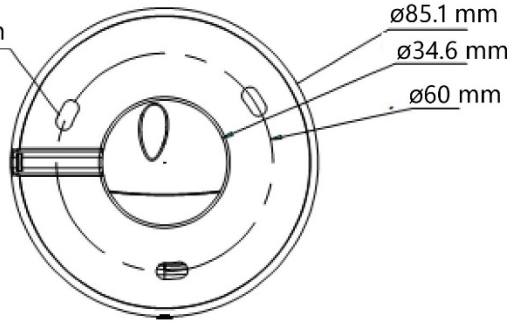

DJS-2T76LS

攝影機	
感光元件	2MP CMOS
最高解析度	1920 (H) × 1080 (V)
電子快門	PAL: 1/25 s to 1/50, 000 s
	NTSC: 1/30 s to 1/50, 000 s
日夜切換	ICR
最低照度	彩色 : 0.01 Lux @ (F1.6 · AGC ON) 黑白 : 0 Lux (紅外線)
LED	智慧 / 白光 / 紅外線
LED 距離	白光 20m · 紅外線 30m
角度範圍	水平:0 ~360° · 垂直:0~75° · 翻轉:0 ~360°
訊號系統	PAL / NTSC
鏡頭	
安裝類型	M12
鏡頭選擇	2.8 mm · 3.6 mm
視野角度	2.8mm : H: 101° · V: 56° · D: 118°
	3.6mm : H: 78° · V: 42° · D: 92°
麥克風	
接收距離	半徑達 5 m
數量	1
夜視功能	
夜視類型	智慧雙光、紅外線、白光
紅外線/白光距離	紅外線 30 米 · 白光 20 米
介面	
影像輸出	可切換 CVI / TVI / AHD / CVBS
聲音輸入	1 路 · 內建麥克風

影像	
影像設定	亮度、清晰度、智慧紅外線
解析度	TVI : 1080P @ 30 fps · 1080P @ 25 fps AHD : 1080P @ 30 fps · 1080P @ 25 fps CVI : 1080P @ 30 fps · 1080P @ 25 fps CVBS : PAL/NTSC
日夜切換	自動(ICR) / 彩色
影像增強	數位寬動態/背光補償/強光抑制/全區域
寬動態	數位寬動態
白平衡	自動 / 手動
自動增益控制	有
電源	
電源供應	DC 12 V ± 25%
消耗功率	最大 3.3W
環境	
工作環境	-40 °C ~ 60 °C · 濕度 ≤ 90% (非凝結)
防護等級	IP67
外觀	
主體材質	金屬
尺寸	80 mm × Ø85.1 mm
重量	296 g

產品尺寸

Product Size

3- \varnothing 4.5 mm
(\varnothing 0.18")

\varnothing 85.1 mm
 \varnothing 34.6 mm
 \varnothing 60 mm

安裝示意圖

Installation Diagram

壁掛安裝	立柱安裝	垂直安裝	接線盒安裝

選購配件