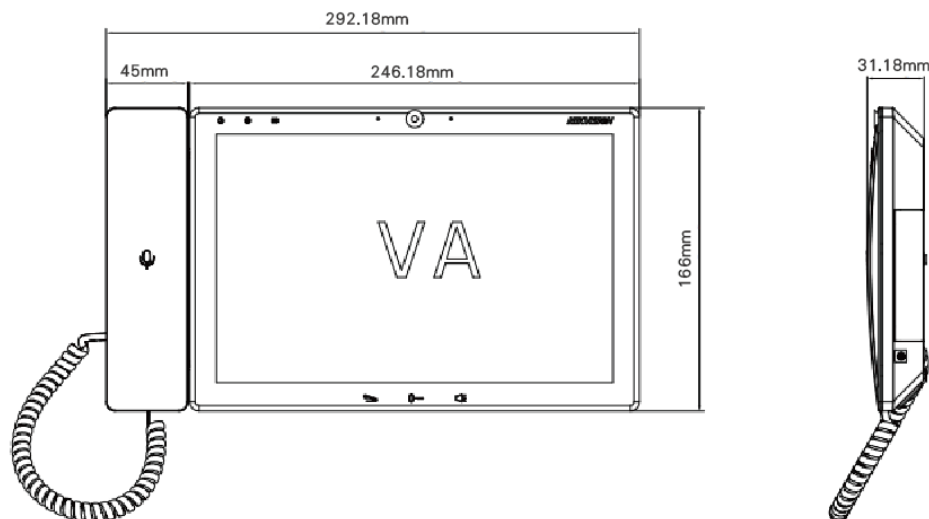

產品規格

Product Model

介面	
警報輸入	2 (預留)
網路介面	2
防拆	/
RS-485	1 (保留)
USB	3
記憶卡類型	無
警報輸出	/
鎖定控制	2 個繼電器 (保留)
一般	
按鈕	3 個觸控按鈕
安裝方式	桌面安裝與牆面安裝
指示燈	3
重量	1.285 kg
防護等級	/
工作濕度	10~90% (無凝結)
尺寸	292 mm × 166 mm × 31 mm
電池	/
電源	DC 12V · 標準 PoE (LAN1)
工作環境	室內
電源功耗	≤ 12 W

產品尺寸

Product Size

★規格如有變動恕不另行通知 · 以現有產品為主