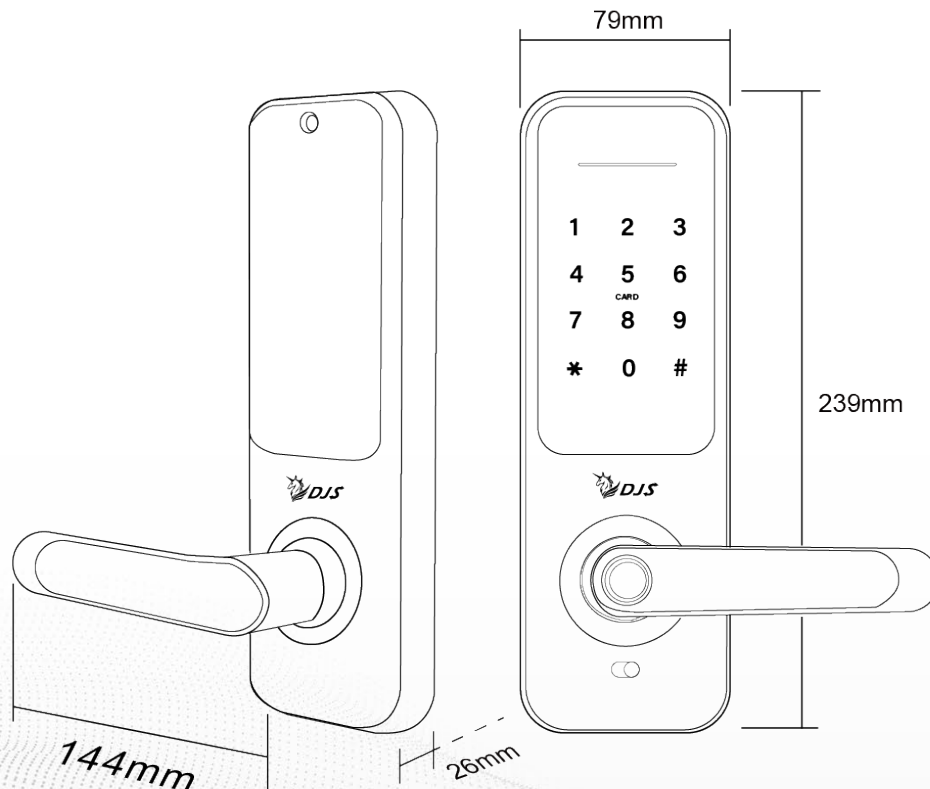

產品規格

Product Model

DJS-SK13

產品規格

開門方式	指紋、密碼、鑰匙、感應卡、藍牙、Smart Life APP
指紋容量	50 枚
密碼容量	50 組
感應卡容量	50 張
語音控制	支援 Google Assistant
電源供應	4 顆 3 號電池
門厚度	35mm~60mm
工作電壓	6V
工作溫度	-10°C~55°C
工作濕度	0~95%
材質	不鏽鋼、鋁合金
重量	2.5 kg
尺寸	239mm (深) x 79mm (長) x 26mm (高)
顏色	黑
緊急電源	具備 USB Type-C 緊急電源接口
緊急鑰匙	附帶鑰匙作為備用

產品尺寸

Product Size

★規格如有變動恕不另行通知，以現有產品為主