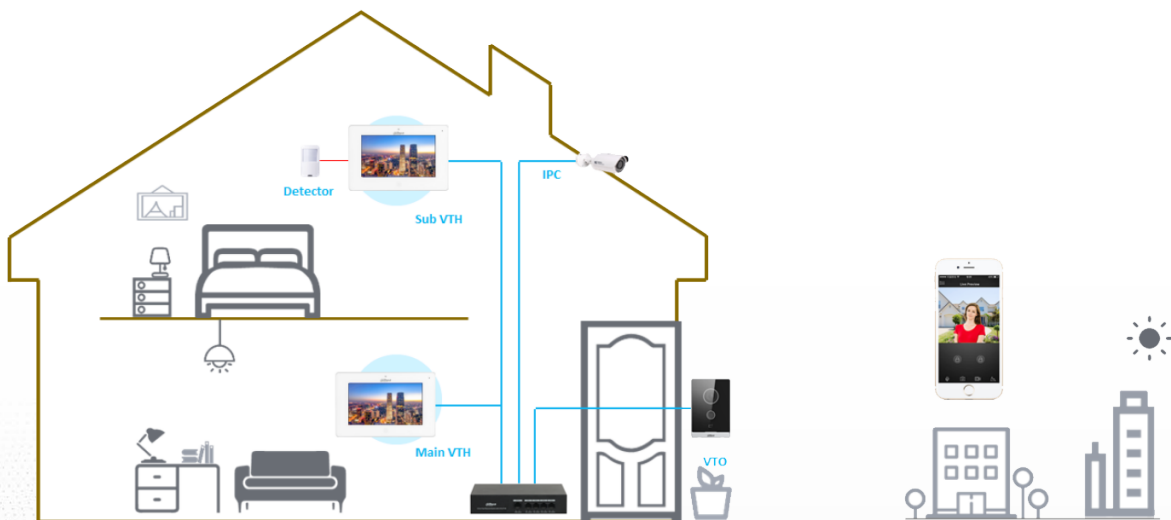

產品應用

Product Appliance

★規格如有變動恕不另行通知，以現有產品為主