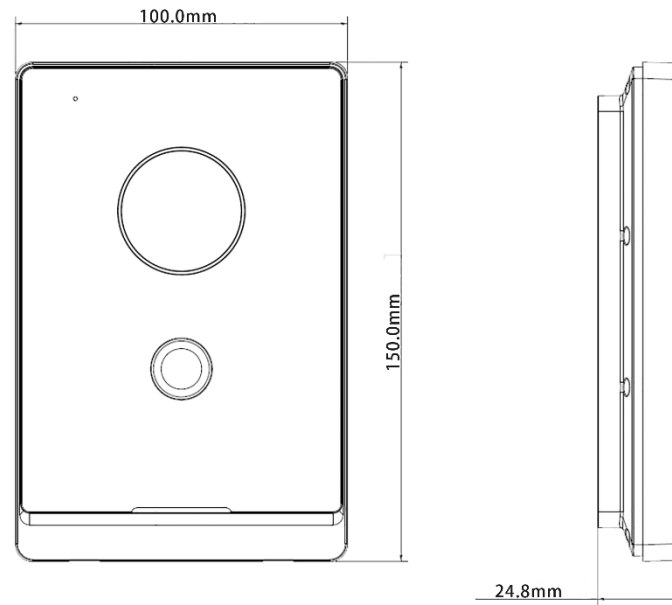

性能	
讀卡距離	3cm~5cm
外觀材質	PC+ 壓克力
容量	
卡片容量	10,000
介面	
RS-485	1
電子鎖	1
警報	1 輸入 · 1 輸出
電源輸出	1
退出按鈕	1
門位狀態偵測	1
開鎖控制	1
網路接口	1 埠 10 Mbps/100 Mbps
警報	
防拆	支援
一般	
顏色	黑色面板和銀色鏡框
電源供應	DC 12V / 1A · 標準 PoE
安裝方式	表面貼裝
認證	CE · FCC
附件	支架和警報帶狀電纜
尺寸	150 mm × 100 mm × 24.8 mm
防護等級	IP65
工作溫度	-30°C ~ +60°C · 濕度 10%~90%
安裝環境	戶外
工作海拔	3000m 以下
消耗功率	待機 ≤1W · 工作 ≤7W
重量	490g

產品尺寸

Product Size

產品應用

Product Appliance

★規格如有變動恕不另行通知，以現有產品為主